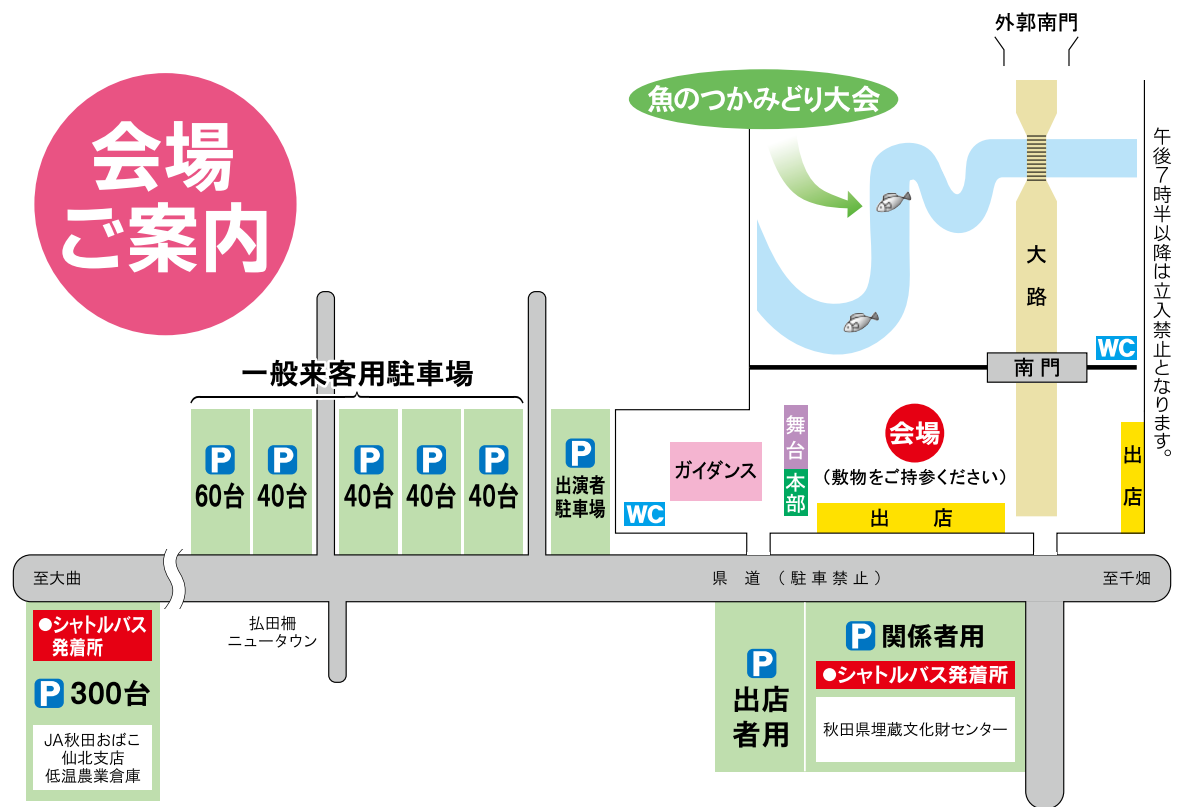

まつり 彩夏せんぼく

弘田柵夏の風物詩 2015

会場 ご案内

- 低温農業倉庫前よりシャトルバスを運行いたします。(宍田茂木自動車整備工場提供)
 - 交通指導隊及び駐車場係の指示に従ってください。● 真山周辺の駐車場スペースもご利用ください。
- ※駐車場での事故等に関しては一切責任を負えません。※会場内のレイアウトは変更することもあります。

「秋田おばこ米」

(商標登録)

いいものぎゅっと
まるごとおばこ

JA秋田おばこ

仙北支店・横堀支店

大仙市高梨字麻生田101 TEL.0187-62-4466

JA秋田おばこホームページ <http://ja-obako.or.jp>

日時 平成27年
8月15日(土) 15:00~21:00

場所 国指定史跡
弘田柵跡内特設会場

※荒天の場合は、仙北ふれあい文化センターで実施いたします。

主催 ● 史跡の里づくり委員会 共催 ● 大仙市・JA秋田おばこ仙北支店
 協賛 ● 大仙市商工会・大仙市観光物産協会・大仙市芸術文化協会仙北支部・蝦夷ほたるを飛ばす会・JA秋田おばこ青年部仙北支部・大仙市商工会青年部
 大仙市商工会女性部・大仙市仙北漁業協同組合・仙北スキークラブ・仙北グラウンドゴルフ協会・仙北地域自治会連合会・弘田柵売店会
 秋田仙北ライオンズクラブ・仙北農産加工部会