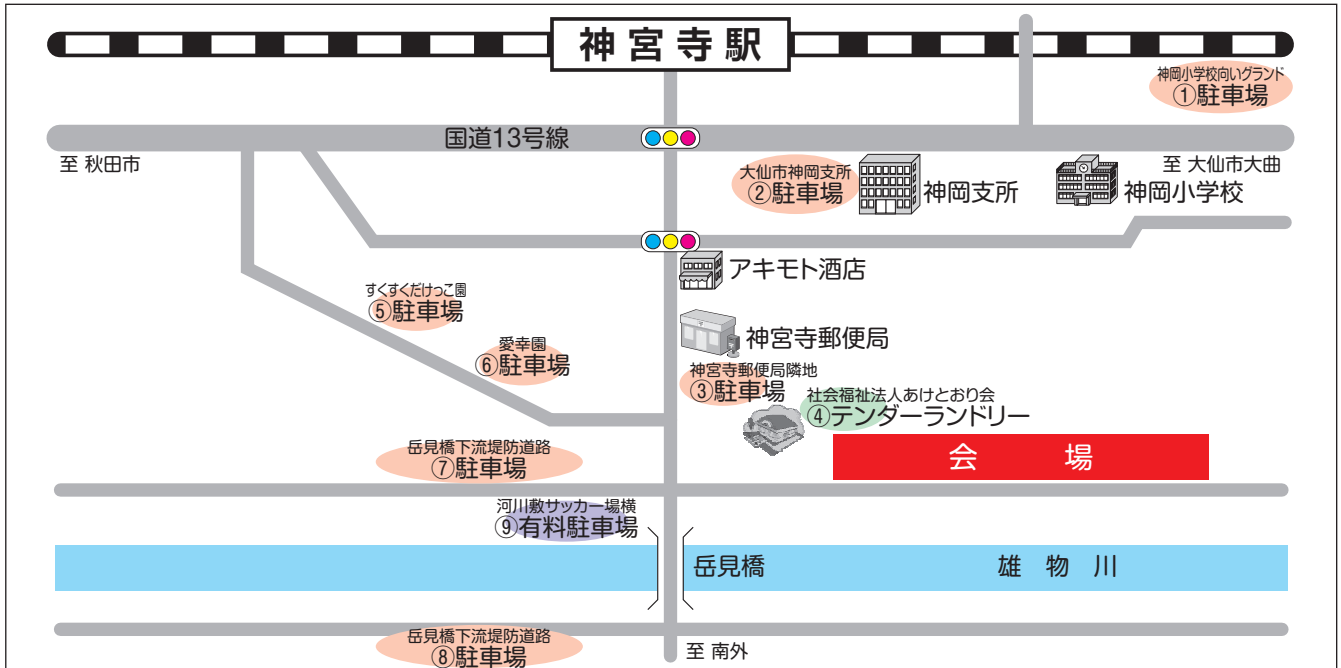

駐車場のご案内

- ① 神岡小学校向いグランド駐車場
- ② 大仙市神岡支所駐車場
- ③ 神宮寺郵便局隣地
社会福祉法人あけとおり会
- ④ テンダーランドリー駐車場
(緊急車輛・関係者用のみの駐車場です。)

- ⑤ すくすくだけっこ園駐車場
- ⑥ 愛幸園駐車場
- ⑦ 岳見橋下流堤防道路(片側縦列駐車)神岡側
- ⑧ 岳見橋下流堤防道路(片側縦列駐車)南外側
- ⑨ 河川敷サッカー場横駐車場(有料)

※当日は交通規制になりますので、係員の指示に従って下さい。

神宮寺八幡宮祭典奉納舞台余興

- 主 催 神宮寺八幡神社祭典奉納舞台実行委員会
- 舞台の場所 大仙市神岡支所駐車場(商工会館前)特設舞台
 - 9月14日(木)午後8時30分～
神岡カラオケ同好会のカラオケなど
 - 9月15日(金)午後7時～
歌謡・民謡・舞踊のオンステージ
・藤原美幸(民謡・演歌・歌謡曲) ・神崎りく(演歌・歌謡曲・女形新舞踊)
・浅野保子(民謡・演歌・歌謡曲) ・若杉みどり社中(新作舞踊)
 - 当日(17:30)花火大会会場にてフラダンスショーが行われます。

★夜間冷えこむこともありますので服装にも配慮のうえご来場下さい。ゴミの持ち帰りをお願いします。

神岡南外花火大会にて
懐かしのB級グルメ
カレー旨麺をご賞味ください

大曲カレー旨麺同好会

音の昼花火
奉 納
神宮寺13町内会

飲物・特産品販売
(一社)大仙市観光物産協会

秋田銀行 神宮寺支店

羽後信用金庫 神岡支店

地域社会と
よりよい明日を目指して