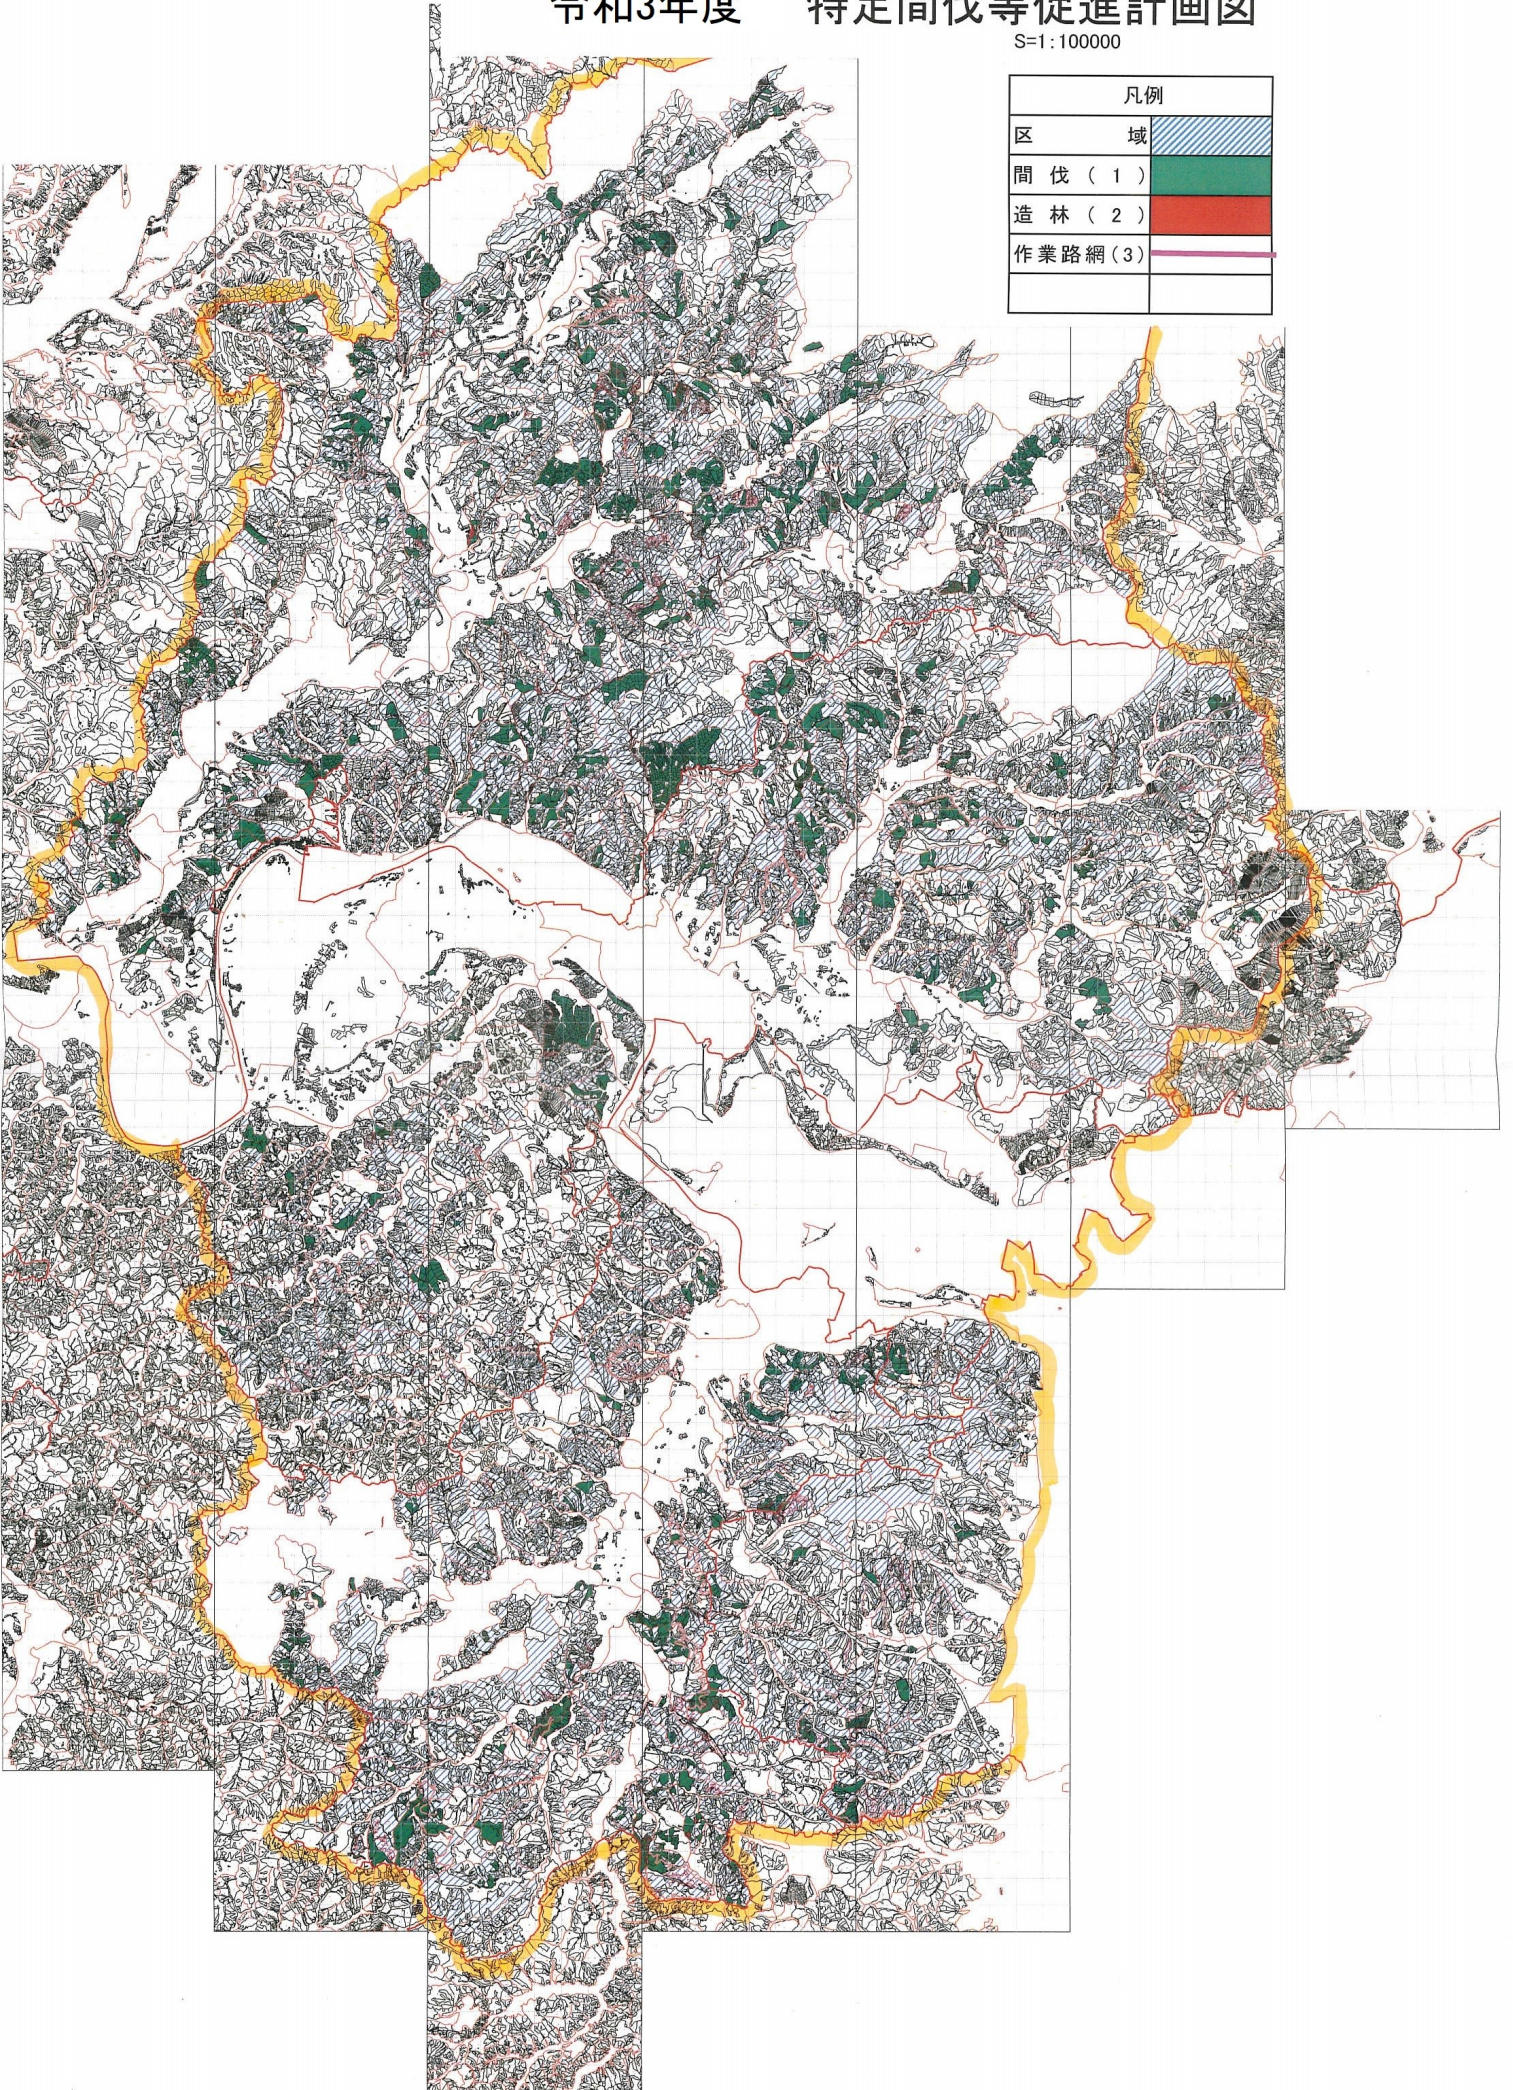

令和3年度 特定間伐等促進計画図

S=1:100000

凡例	
区 域	
間 伐 (1)	
造 林 (2)	
作 業 路 網 (3)	
	

秋田市

大仙市

大仙市(協和町) 1/50000

大仙市(西仙北町)1/50000

秋田市

秋田市

雄物川

大森山

(姫神山)

大平山

△ 387

大仙市

出羽
大仙市

扇森

18

矢立山

伊岡IC

山根IC

大曲IC

大森PA

△ 304

笹森丘陵

由利本荘市

保呂羽山

△ 438

大森山

△ 339

横手市

大仙市(南外村) 1/50000