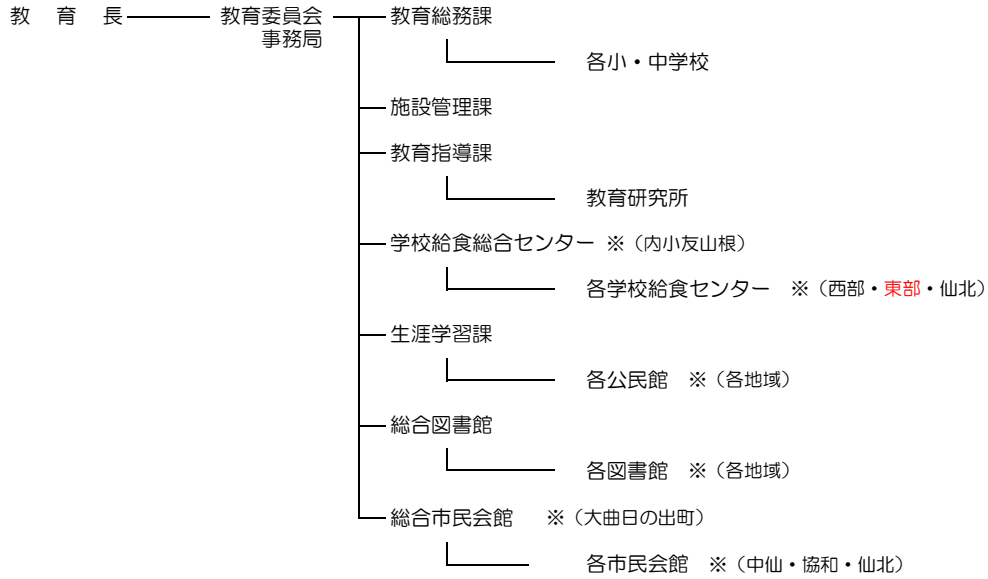

※の注釈は大曲庁舎以外に事務所有り

【 議 決 機 関 】

議 会 ————— 事 務 局 (庶務班・議事班)

【 行 政 委 員 会 】

教育委員会