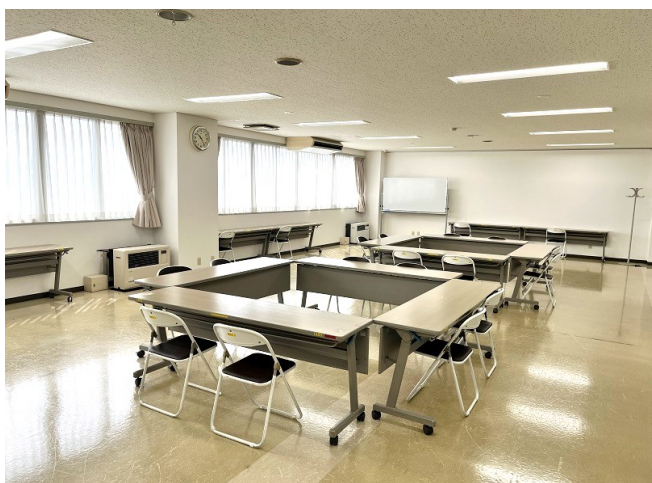

1階 世代交流室

- 約56㎡ 16名分の椅子・テーブル備付。

小規模な会議や打ち合わせなど、設営の手間をかけずにお使いいただけます。

- プロジェクター、自立型スクリーン、ホワイトボード等はお問い合わせください。

1階 談話室

- 約110㎡ 机20 椅子53

- 会議、打ち合わせ、小規模研修会等に最適です。

その他にも、各種展示会や勉強会、趣味やサークル活動の場として、幅広くお使い頂けます。

- ポータブルマイク、プロジェクター、自立型スクリーン、ホワイトボード等はお問い合わせください。

1階 シルバーホール

- 約210㎡ 座卓29 座布団28 椅子24
- 土足禁止です。
- じゅうたんを敷いた部屋で、各種健康教室、子供会や部活動の集まり、趣味やサークル活動、子どもの遊び場としてお使いいただいております。
- プロジェクター、自立型スクリーン、ホワイトボード等はお問い合わせください。

1階 陶芸芸室

- 主に陶芸サークルや陶芸教室に参加されている方々からお使い頂いております。
興味をお持ちの方は、仙北ふれあい文化センターへご連絡下さいませ。団体のご案内や活動内容などをお知らせいたします。お気軽にどうぞ。
- 電動ろくろ 陶芸窯

イベントホール

- 客席は、仮設椅子席（最大416席）と移動観覧席（384席）、計800人収容可。
- 電動の移動観覧席を収納し、前奥約34m、左右約23mのカーペット敷の平場としてもご利用いただいております。
また、移動観覧席のみを客席としての各種研修会・講演会・大会等さまざまなニーズに合わせてご利用いただいております。
- 舞台は、間口14m(約8間)・奥行き7m(約4間)。
各種舞台実演芸能・式典大会・講演会・発表会等の催事に対応いたします。