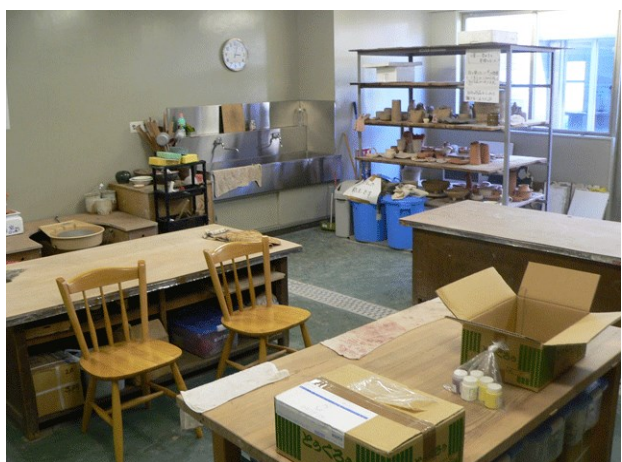

1階 世代交流室

- 約56㎡ 16名分の椅子・テーブル備付。

小規模な会議や打ち合わせなど、設営の手間をかけずにお使いいただけます。

- プロジェクター、自立型スクリーン、ホワイトボード等はお問い合わせください。

1階 談話室

- 約110㎡ 机20 椅子53

- 会議、打ち合わせ、小規模研修会等に最適です。

その他にも、各種展示会や勉強会、趣味やサークル活動の場として、幅広くお使い頂けます。

- ポータブルマイク、プロジェクター、自立型スクリーン、ホワイトボード等はお問い合わせください。

1階 シルバーホール

- 約210㎡ 座卓29 座布団28 椅子24
- 土足禁止です。
- じゅうたんを敷いた部屋で、各種健康教室、子供会や部活動の集まり、趣味やサークル活動、子どもの遊び場としてお使いいただいております。
- プロジェクター、自立型スクリーン、ホワイトボード等はお問い合わせください。

1階 陶芸芸室

- 主に陶芸サークルや陶芸教室に参加されている方々からお使い頂いております。
興味をお持ちの方は、仙北ふれあい文化センターへご連絡下さいませ。団体のご案内や活動内容などをお知らせいたします。お気軽にどうぞ。
- 電動ろくろ 陶芸窯

イベントホール

- 客席は、仮設椅子席（最大416席）と移動観覧席（384席）、計800人収容可。
- 電動の移動観覧席を収納し、前奥約34m、左右約23mのカーペット敷の平場としてもご利用いただいております。
また、移動観覧席のみを客席としての各種研修会・講演会・大会等さまざまなニーズに合わせてご利用いただいております。
- 舞台は、間口14m(約8間)・奥行き7m(約4間)。
各種舞台実演芸能・式典大会・講演会・発表会等の催事に対応いたします。