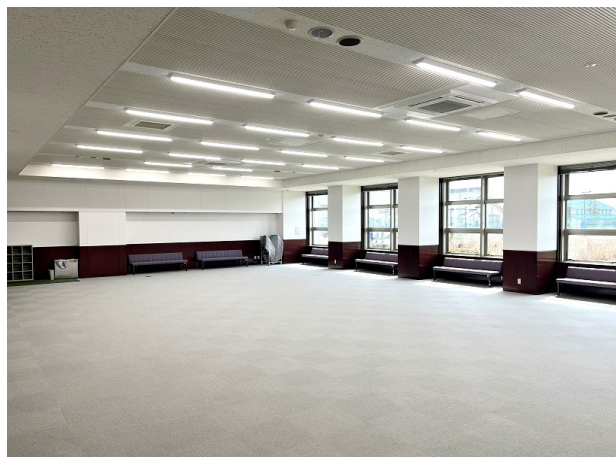

1階 世代交流室

- 約56㎡ 16名分の椅子・テーブル備付。

小規模な会議や打ち合わせなど、設営の手間をかけずにお使いいただけます。

- プロジェクター、自立型スクリーン、ホワイトボード等はお問い合わせください。

1階 談話室

- 約110㎡ 机20 椅子53

- 会議、打ち合わせ、小規模研修会等に最適です。

その他にも、各種展示会や勉強会、趣味やサークル活動の場として、幅広くお使い頂けます。

- ポータブルマイク、プロジェクター、自立型スクリーン、ホワイトボード等はお問い合わせください。

1階 シルバーホール

- 約210㎡ 座卓29 座布団28 椅子24
- 土足禁止です。
- じゅうたんを敷いた部屋で、各種健康教室、子供会や部活動の集まり、趣味やサークル活動、子どもの遊び場としてお使いいただいております。
- プロジェクター、自立型スクリーン、ホワイトボード等はお問い合わせください。

1階 陶芸芸室

- 主に陶芸サークルや陶芸教室に参加されている方々からお使い頂いております。
興味をお持ちの方は、仙北ふれあい文化センターへご連絡下さいませ。団体のご案内や活動内容などをお知らせいたします。お気軽にどうぞ。
- 電動ろくろ 陶芸窯

イベントホール

- 客席は、仮設椅子席（最大416席）と移動観覧席（384席）、計800人収容可。
- 電動の移動観覧席を収納し、前奥約34m、左右約23mのカーペット敷の平場としてもご利用いただいております。
また、移動観覧席のみを客席としての各種研修会・講演会・大会等さまざまなニーズに合わせてご利用いただいております。
- 舞台は、間口14m(約8間)・奥行き7m(約4間)。
各種舞台実演芸能・式典大会・講演会・発表会等の催事に対応いたします。