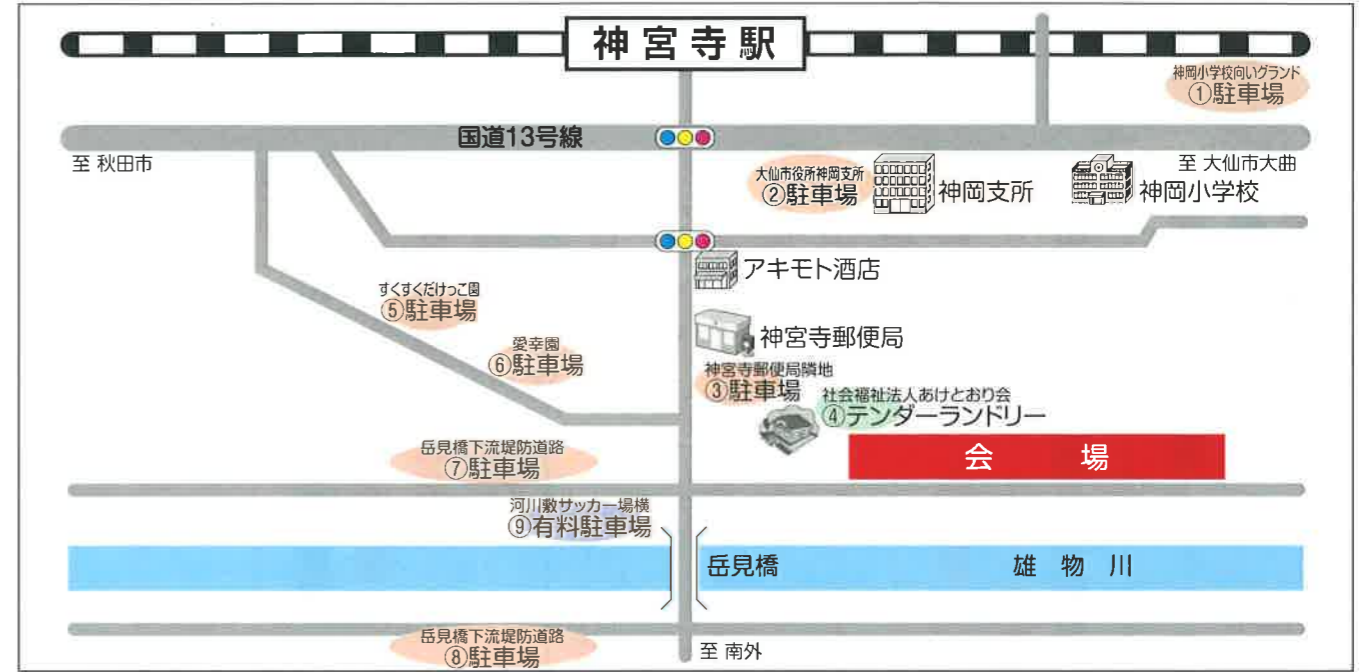

第36回

神岡南外花火大会

会場 神宮寺・中川原コミュニティ公園

日時 9月14日(月)PM6時30分

(雨天の場合は15日に順延)

商売繁盛
豊年満作
家内安全
交通安全

9月14・15日、神宮寺八幡宮祭典
御神輿 ● 奴振り ● 旗背負い ● 奉納舞台余興

仲秋の夜、嶽山を背景に夜空を彩る光と音の祭典

主催 神岡南外花火大会実行委員会
協賛 大仙市商工会・大仙市役所神岡支所・大仙市役所南外支所・神宮寺13町内会
東北醤油(株)・(株)宮原組・(株)北日本花火興業・(株)和火屋・大仙市観光物産協会

駐車場のご案内

- ① 神岡小学校向いグランド駐車場
- ② 大仙市役所神岡支所駐車場
- ③ 神宮寺郵便局隣地
社会福祉法人あけとおり会
- ④ テンダーランドリー駐車場
(緊急車両・関係者用のみの駐車場です。)
- ⑤ すくすくだけっこ園駐車場
- ⑥ 愛幸園駐車場
- ⑦ 岳見橋下流堤防道路(片側縦列駐車)神岡側
- ⑧ 岳見橋下流堤防道路(片側縦列駐車)南外側
- ⑨ 河川敷サッカー場横駐車場(有料)

※当日は交通規制になりますので、係員の指示に従って下さい。

神宮寺八幡宮祭典奉納舞台余興

- 主催 神宮寺八幡神社祭典奉納舞台実行委員会
- 舞台の場所 大仙市役所神岡支所駐車場(商工会館前)特設舞台
 - 9月14日(月)午後8時30分～
神岡カラオケ同好会のカラオケなど
 - 9月15日(火)午後7時～
2代目 浅野梅若 / 浅野江里子 / 浅野沙樹
浅野沙樹 / 浅野恵子
尺八 梅若梅貢 / 三味線 浅野鵬修