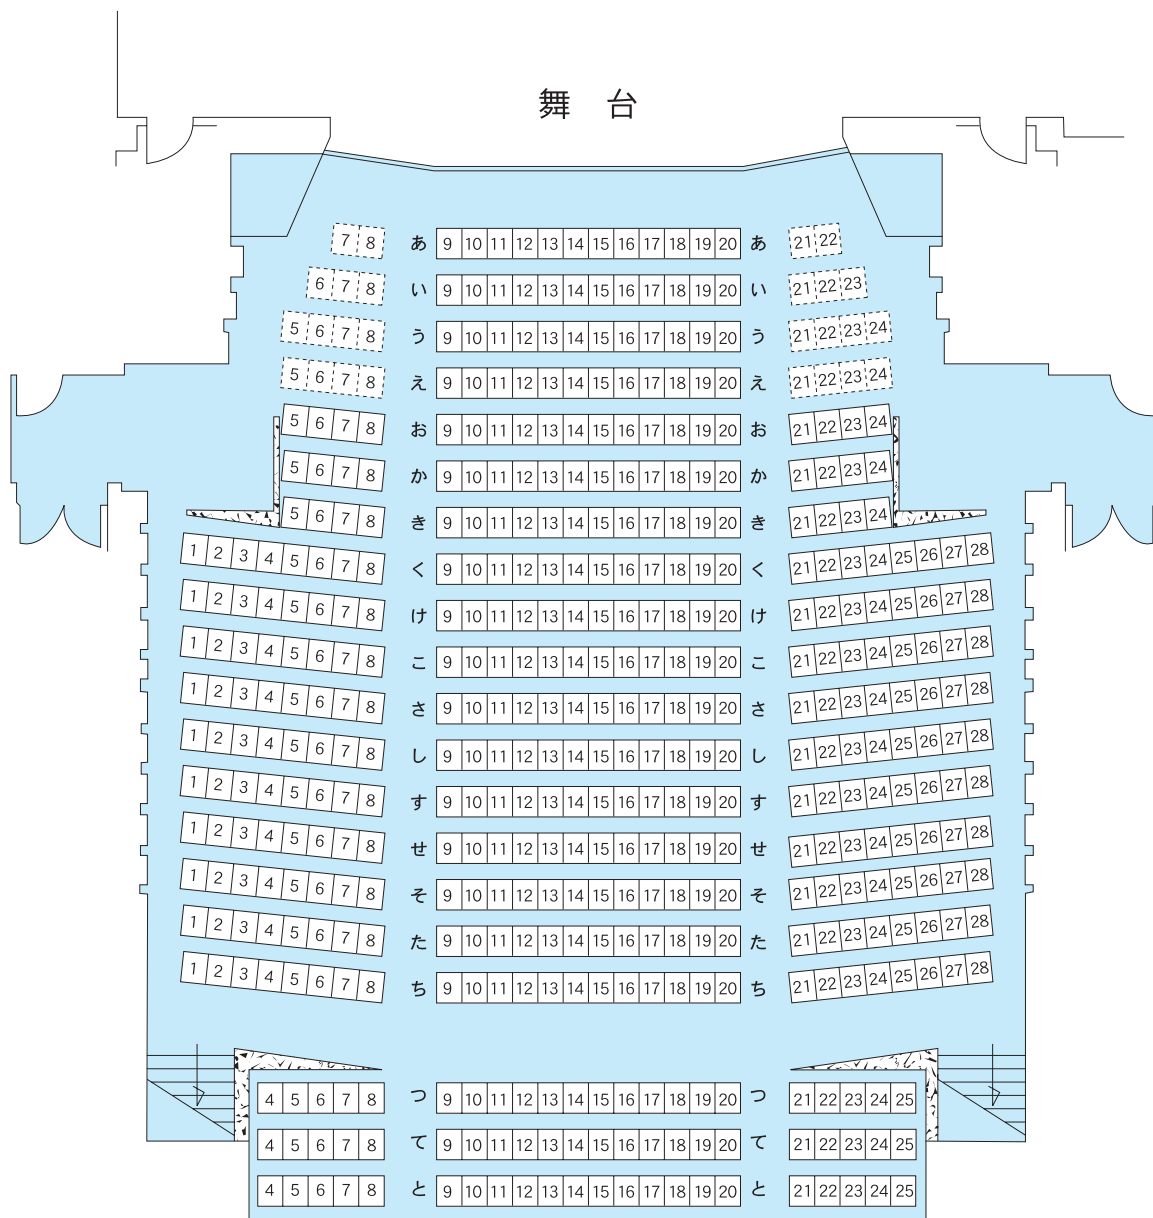

ホール客席平面図 中央公民館

2F

音響室

調光室