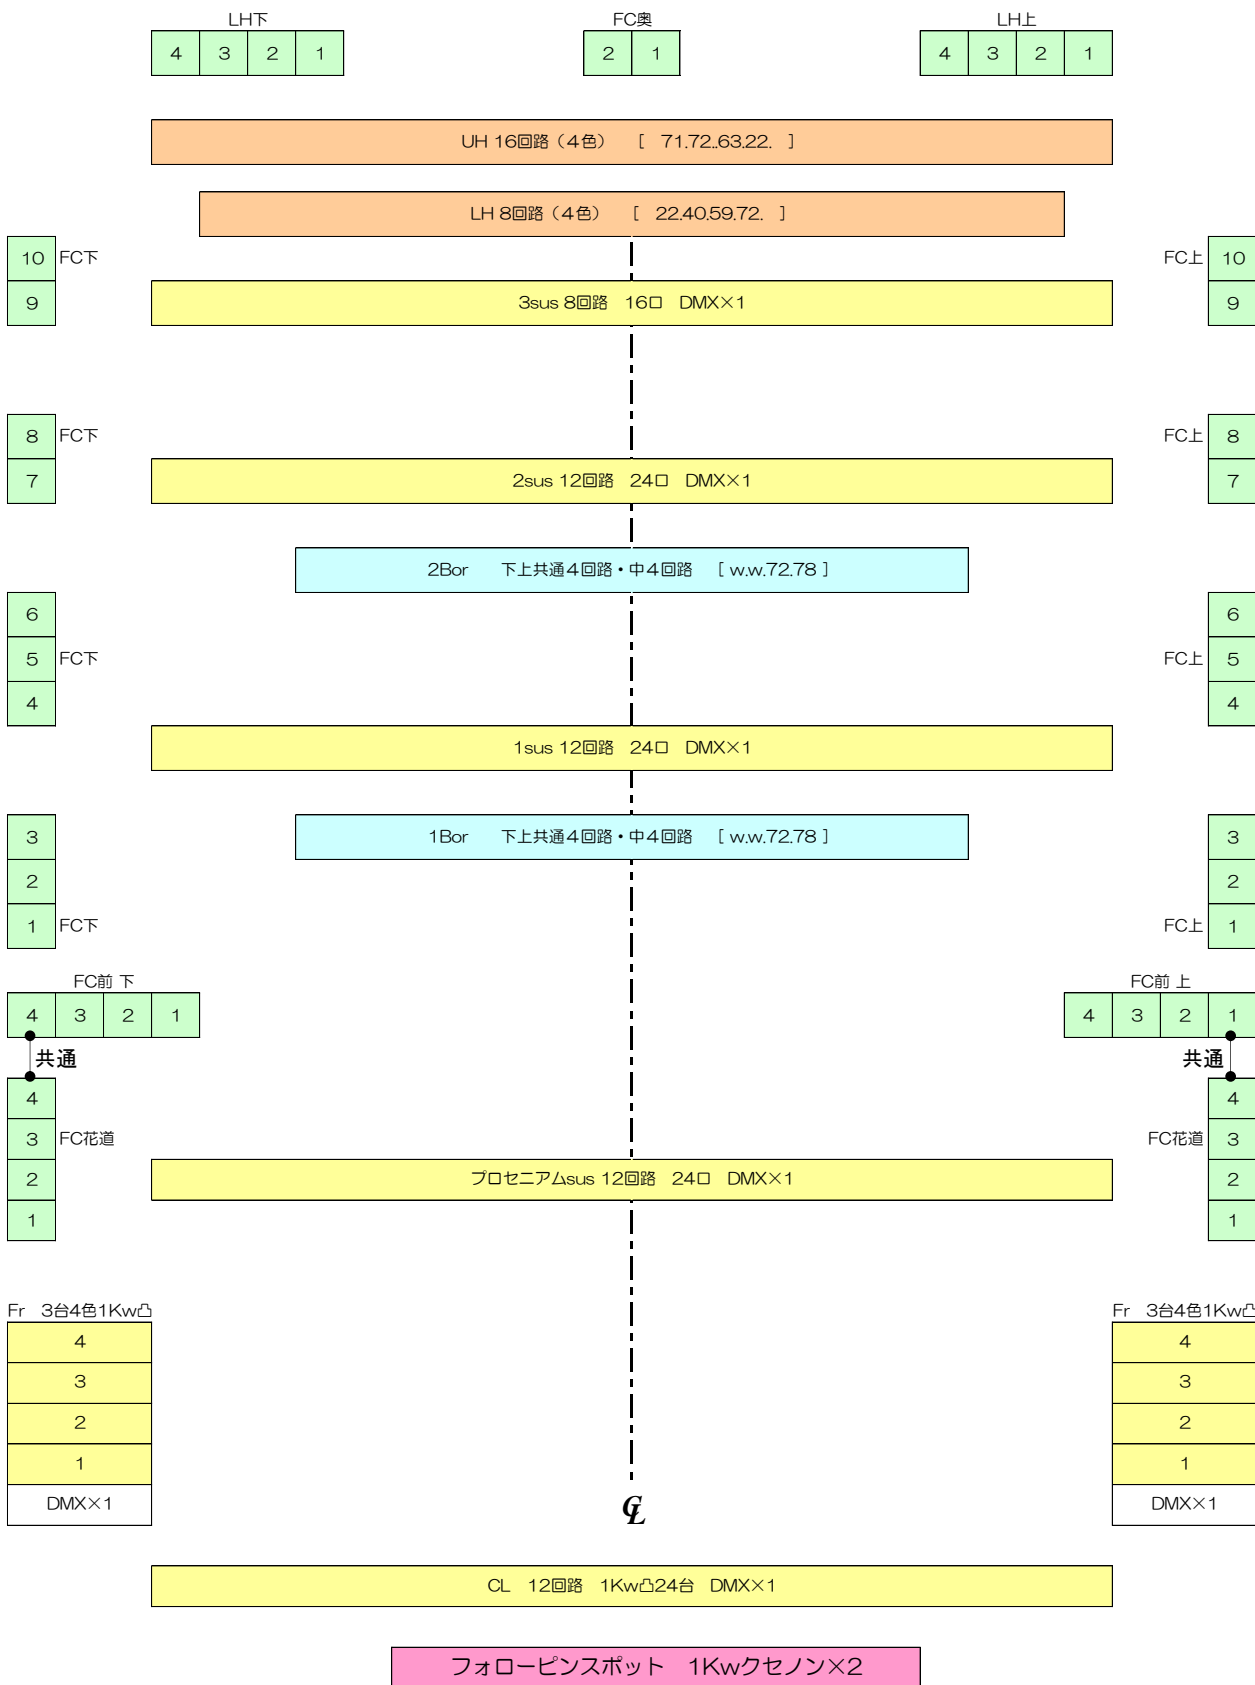

中仙市民会館・Don-Pal 調光回路図

仮設照明電源
3φ4w 90KVA カムロック.C30×3 DMXコネクタ×2

調光卓 丸茂プリティナA・60本×3段・スタックフェーダー10本・メモリー1080シーン・コムステータ可・DMXコネクタパネルー式