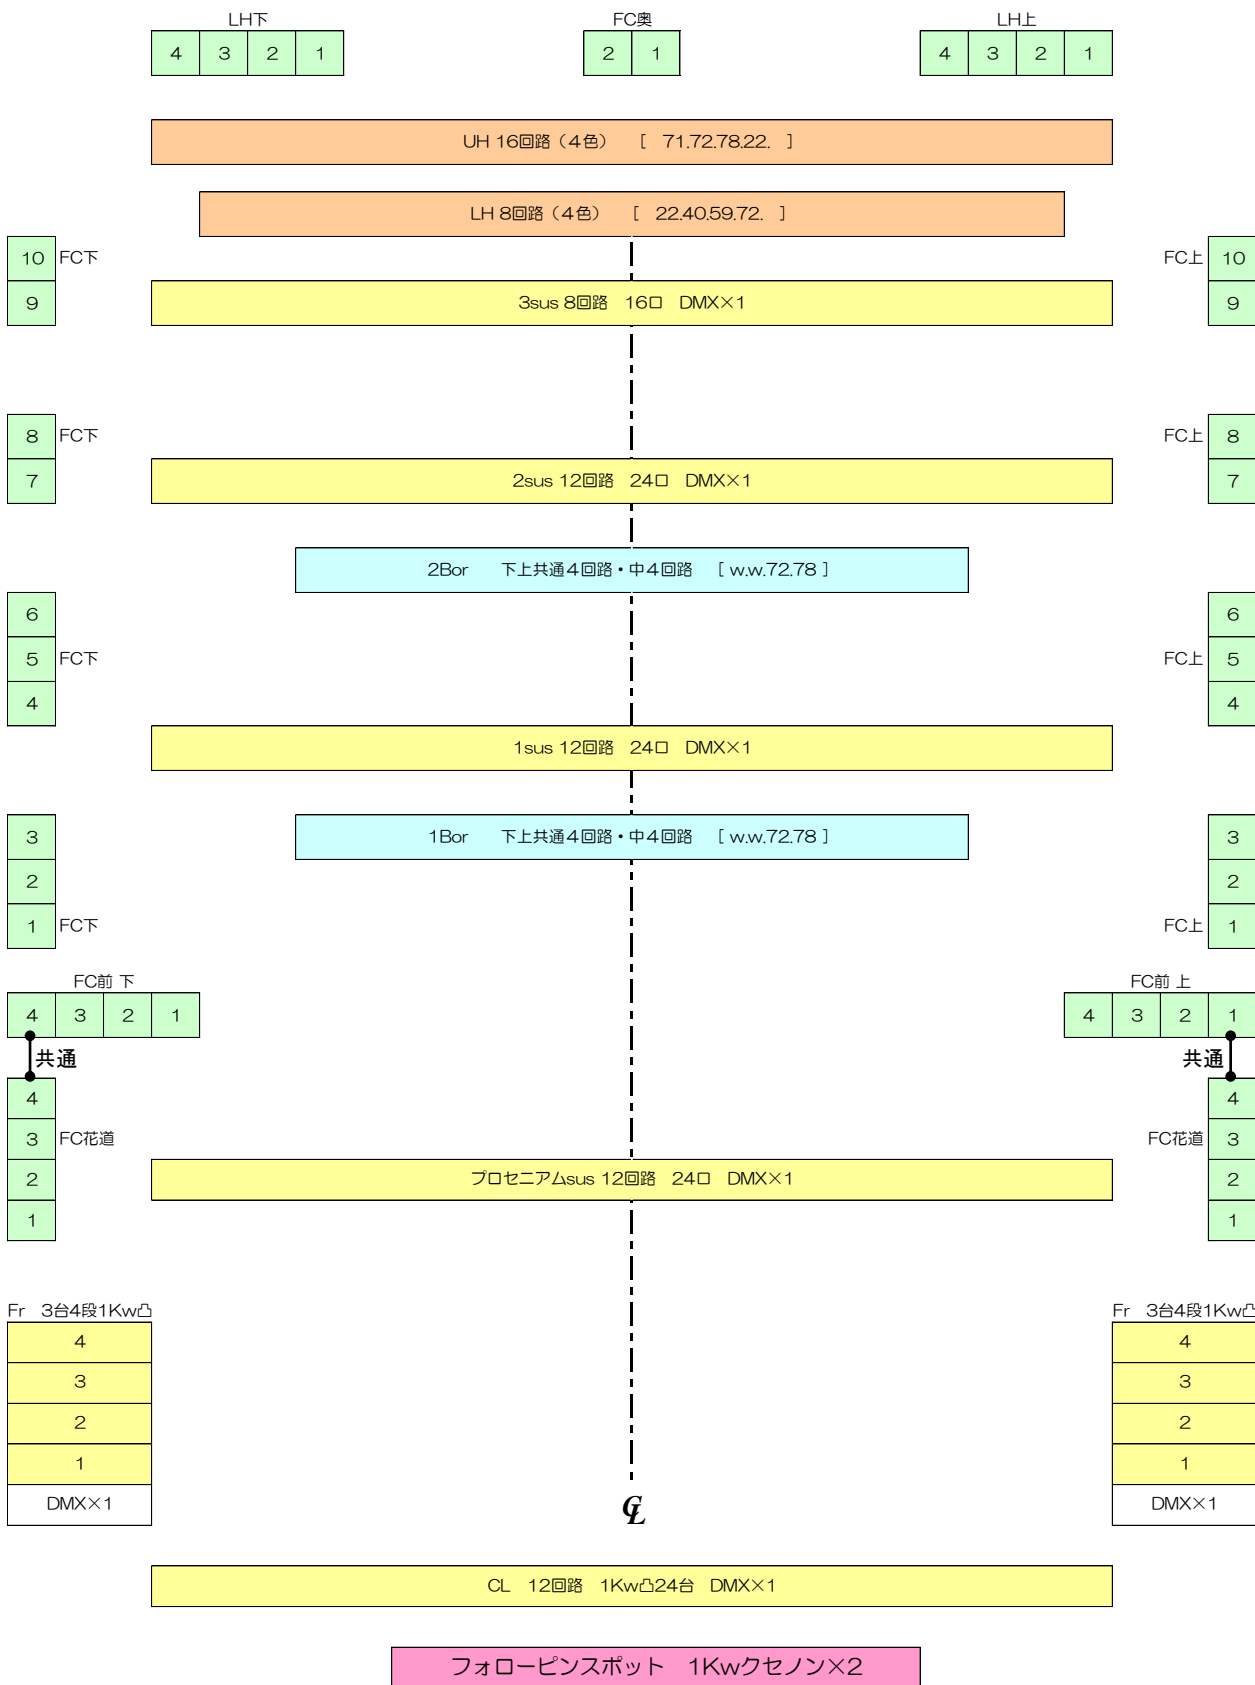

中仙市民会館・Don-Pal 調光回路図

舞台奥仮設照明電源
3φ 4w 90KVA カムロックコネクタ .C30×3 平行×3 DMXコネクタ×2

調光卓 丸茂プリティナA・60本×3段・スタックフェーダー10本・メモリー1080シーン・コモステータ可・DMXコネクタパネルー式