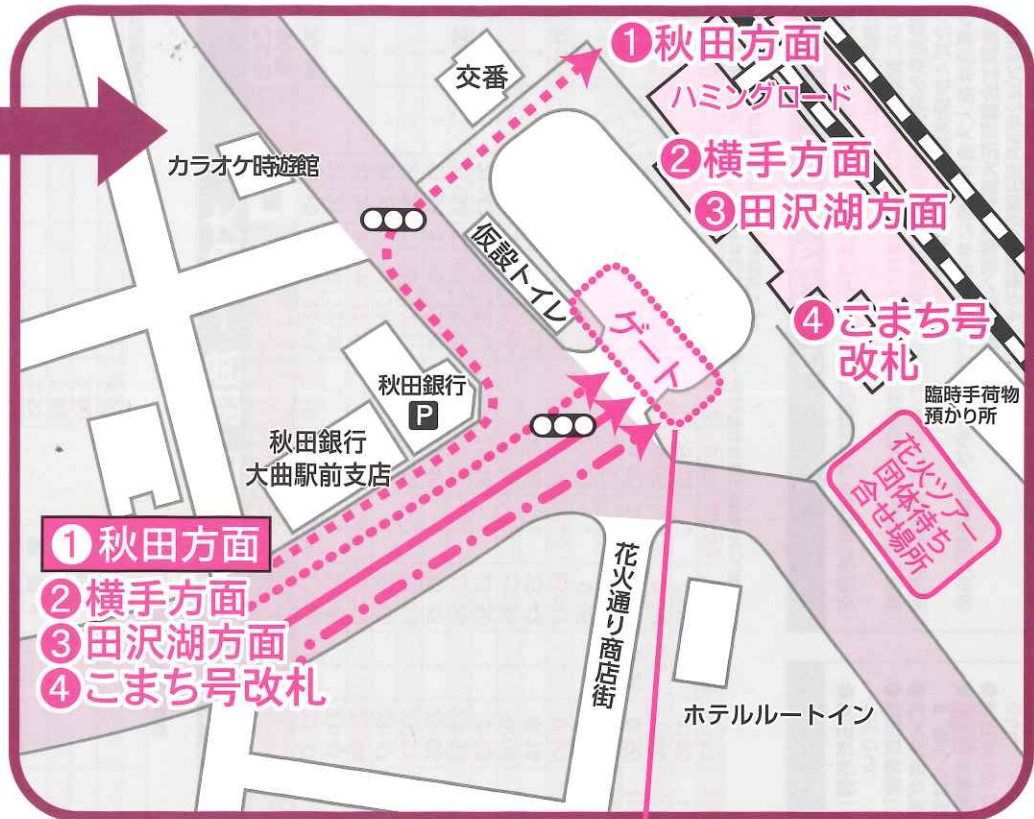

◆ お帰りの際の乗り場ご案内 ◆

- 20時30分以降に交通規制となります。
- お帰りの際の列車は、各方面別に整列してご利用いただいております。
- 20時30分以降は、お客さまの安全のため駅舎内及びホームへの入場制限を行っております。

秋田方面と駅東口(ハミングロード)へは歩道をご利用ください。

列車ご利用の列に並ばれる場合は、ここを左折して下さい。

※列車をご利用のお客さまは、花火会場から大盛橋を渡ってお進み下さい。プラカードを持った係員が各方面別の最後尾でご案内いたします。

※こまち号をご利用のお客さまは、乗車整列レーンに沿って「④こまち号改札」にお進み下さい。

花火競技大会会場
雄物川
大曲花火大橋