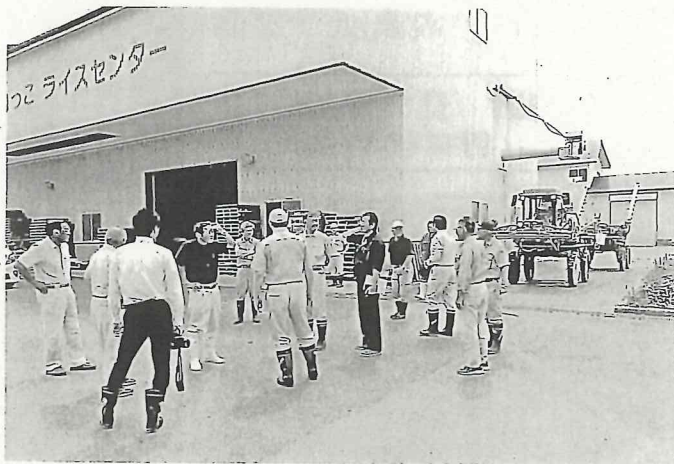

農業法人 たねっこ (小種)