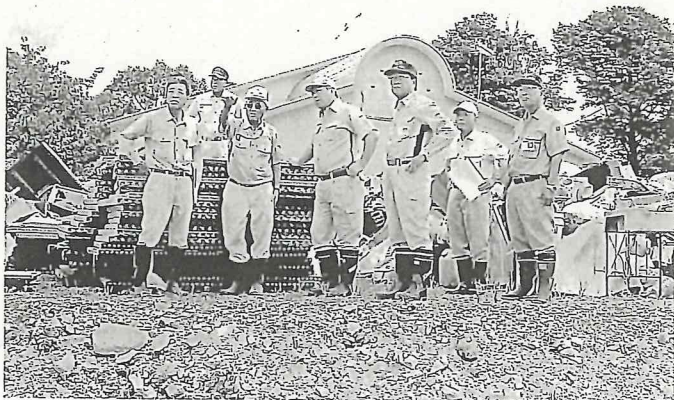

豪雨災害現地視察

(平成29年7月27日)

御法川信英代議士・老松市長・大仙市議会 大地・公明の会 だいせんの会

視察状況 御法川代議士、老松市長と共に

「大地・公明の会」「だいせんの会」両会派は26日の災害現場視察に続き、翌27日、御法川信英代議士と老松博行大仙市長の災害現場視察に同行し、被災地域の皆さまとともに被災地の現状を訴えながら、激甚災害の指定や復旧復興に向けた財政的な支援を強く要望しました。

未だに被害の全容が把握できないほど大きな災害で、今なお不自由な暮らしを余儀なくされている方も多くいる現状、被災地域に寄り添い、復旧復興の最後まで積極的に活動して参ります。