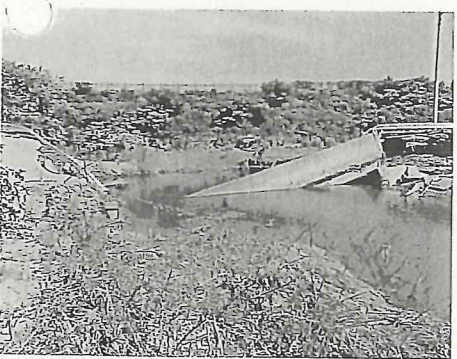

## 豪雨災害現地視察 大仙市議会 大地・公明の会 だいせんの会 (平成29年7月26日)

西仙北刈和野地内  
冠水箇所視察と被害状況の聞き取り

西仙北刈和野地内  
冠水箇所視察と被害状況の聞き取り

西仙北刈和野地内 市道の落橋

西仙北刈和野地内  
冠水箇所視察と被害状況の聞き取り

協和下淀川地内  
被害状況の視察 床上浸水

協和下淀川地内  
被害状況の視察 床上浸水

協和下淀川地内  
被害状況の視察 床上浸水