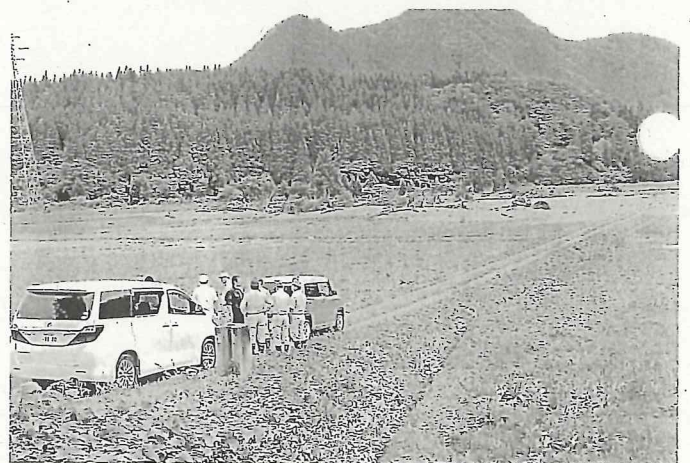

協和荒川地内 農業災害