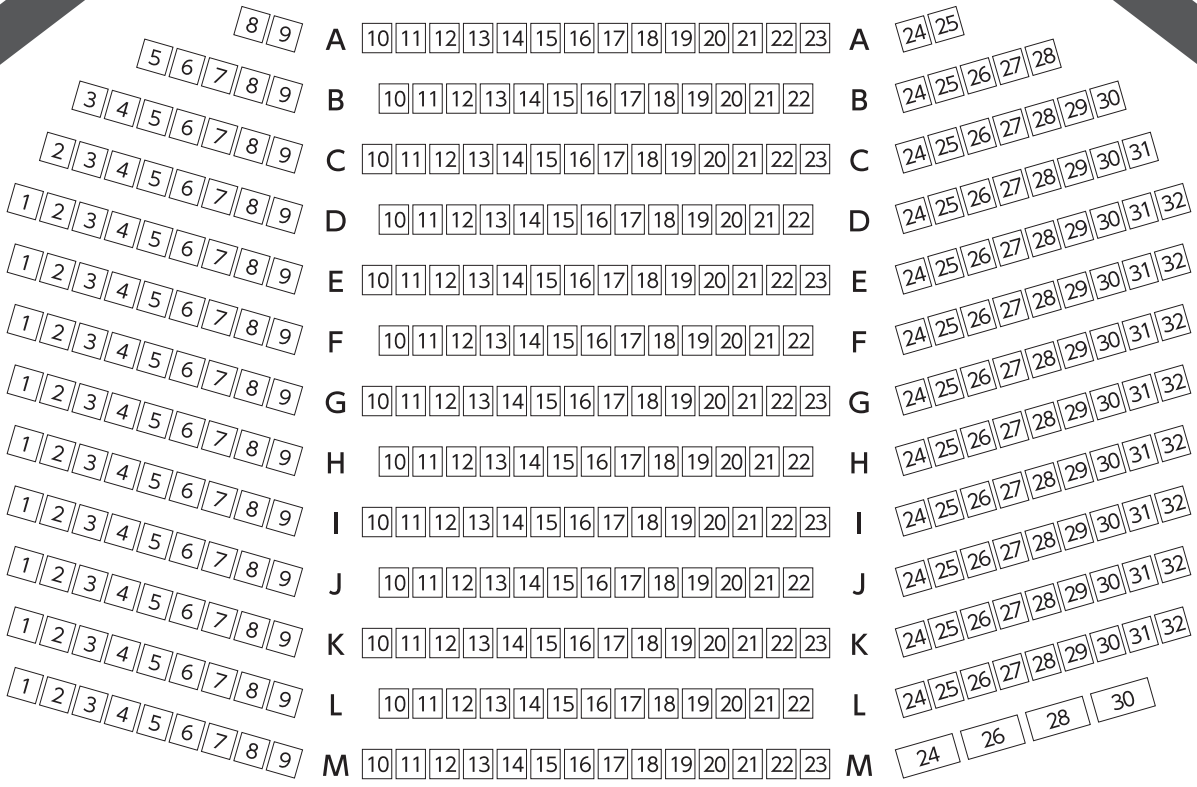

協和市民センター和ピア

座席のご案内

ステージ

S 1 2 3 4 5

6 7 8 9 10 S

母子室

母子室