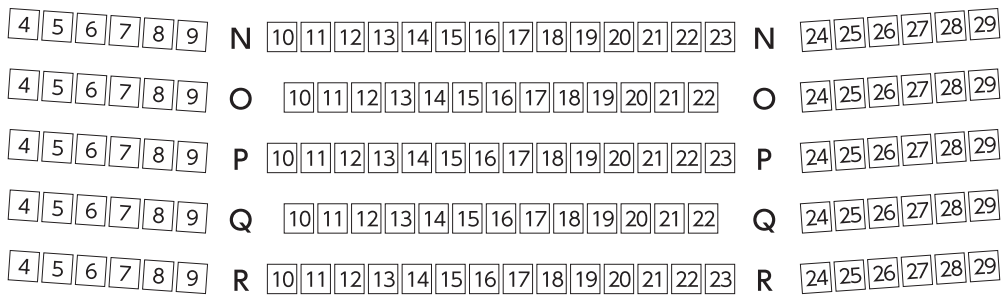

協和市民センター和ピア

座席のご案内

ステージ

S 1 2 3 4 5

6 7 8 9 10 S

母子室

母子室