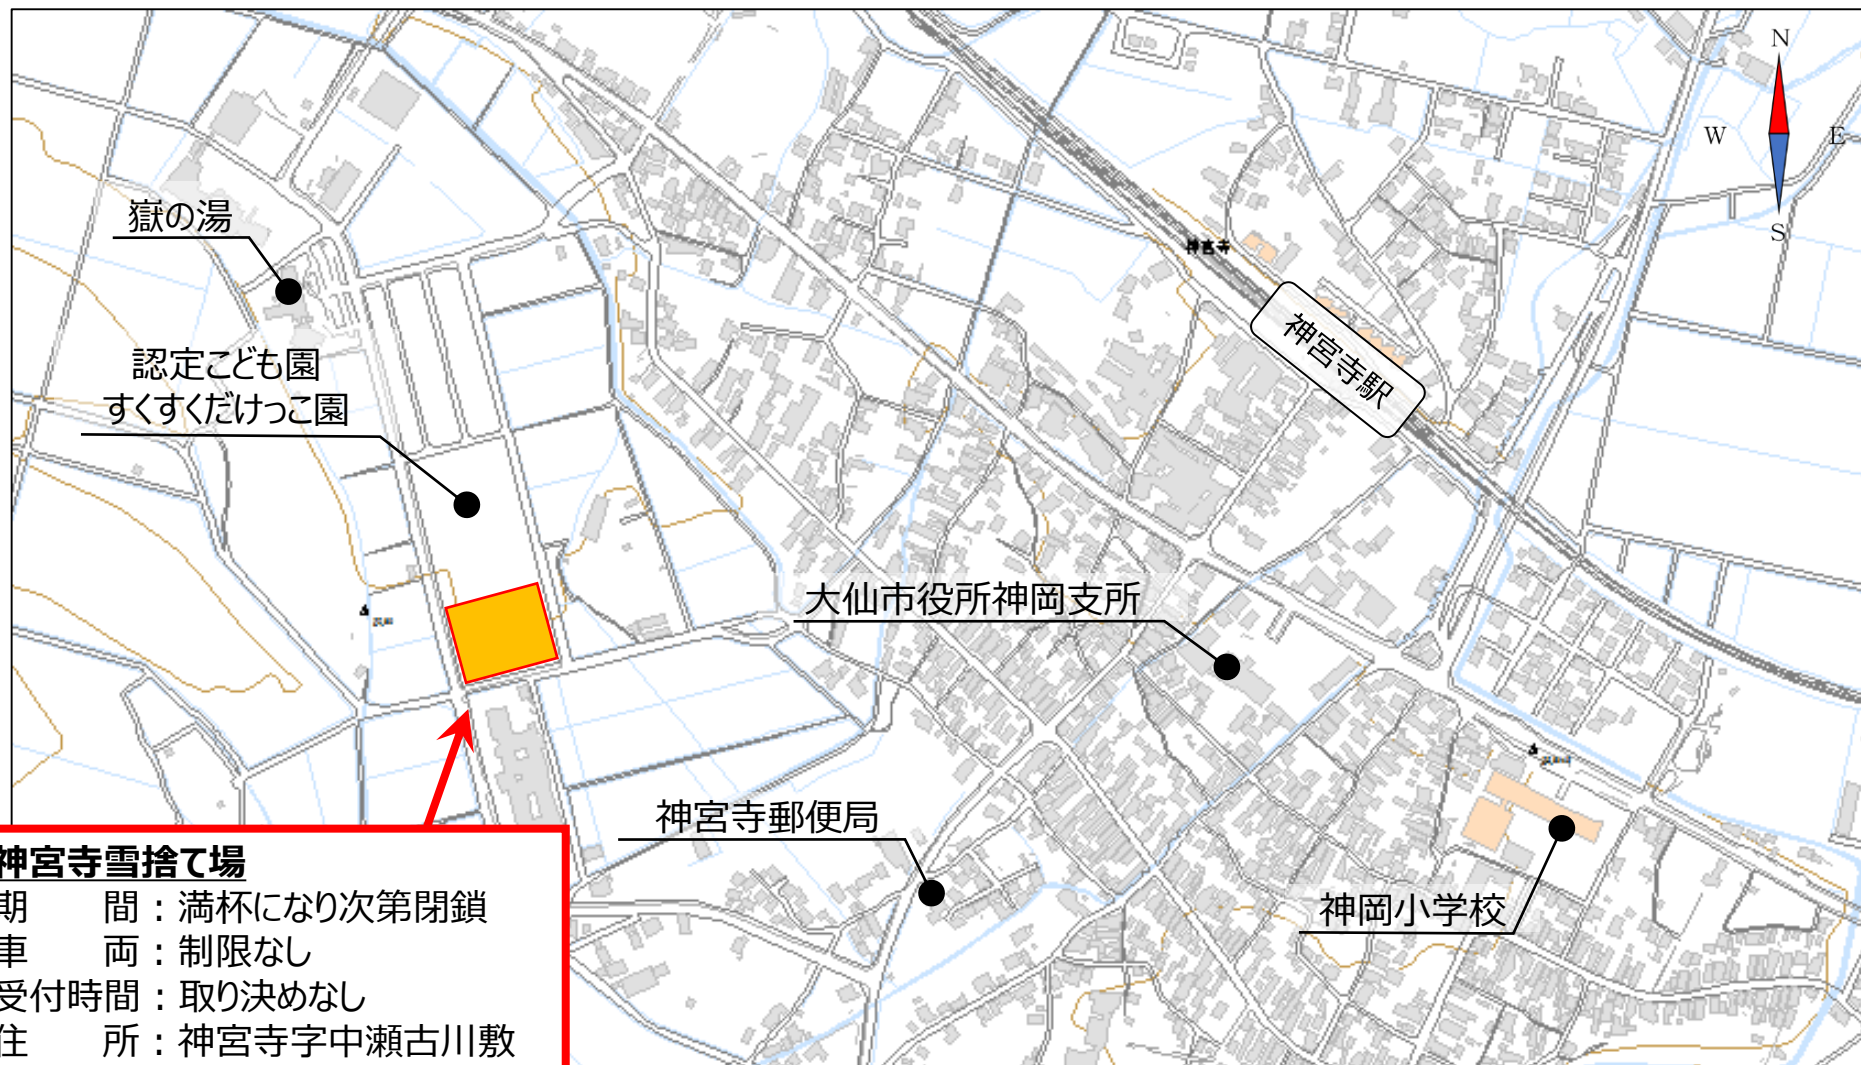

神岡①

神宮寺雪捨て場

期 間：満杯になり次第閉鎖

車 両：制限なし

受付時間：取り決めなし

住 所：神宮寺字中瀬古川敷

神岡②

神岡野球場横雪捨て場

期 間：満杯になり次第閉鎖

車 両：制限なし

受付時間：取り決めなし

住 所：北檜岡字向堀野