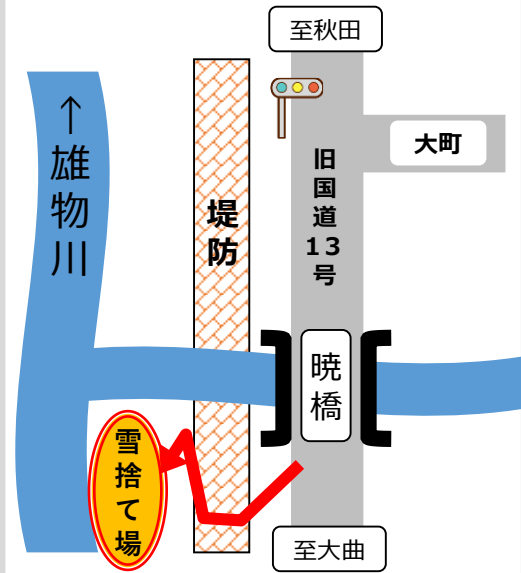

西仙北

暁橋上流河川敷

期 間：満杯になり次第閉鎖
車 両：4 t 車まで
受付時間：取り決めなし
河 川 名：雄物川
住 所：北野目字三条川原

【暁橋上流河川敷 略図】

強首船着場付近河川敷

期 間：満杯になり次第閉鎖
車 両：4 t 車まで
受付時間：取り決めなし
河 川 名：雄物川
住 所：強首字強首

【強首船着場付近河川敷 略図】