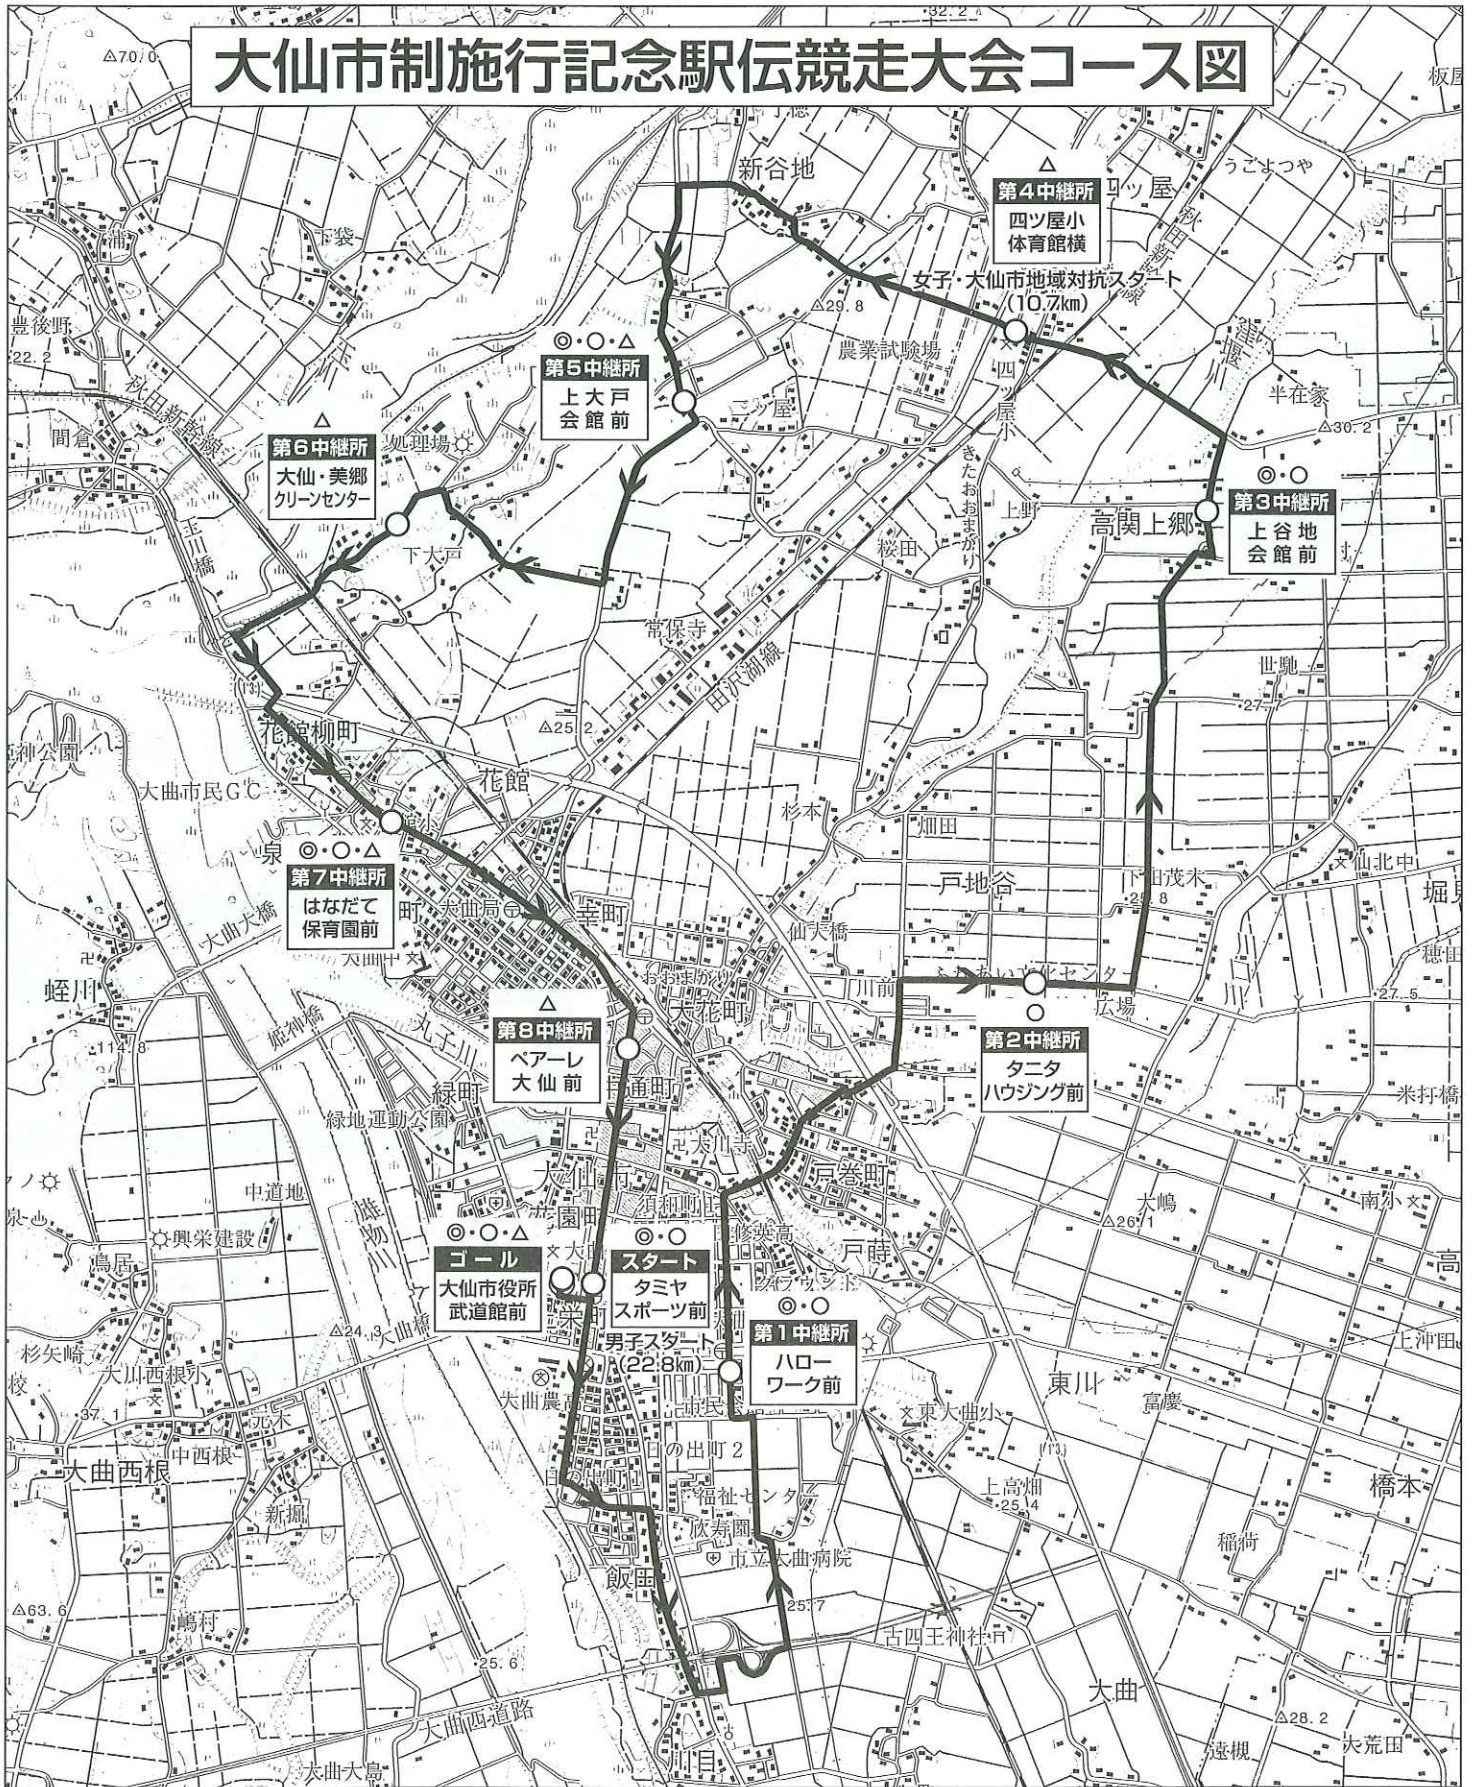

大仙市制施行記念駅伝競走大会コース図

◎ → 一般、マスターズ、高校男子
○ → 中学生男子

△ → 女子、中学生女子、大仙市地域対抗