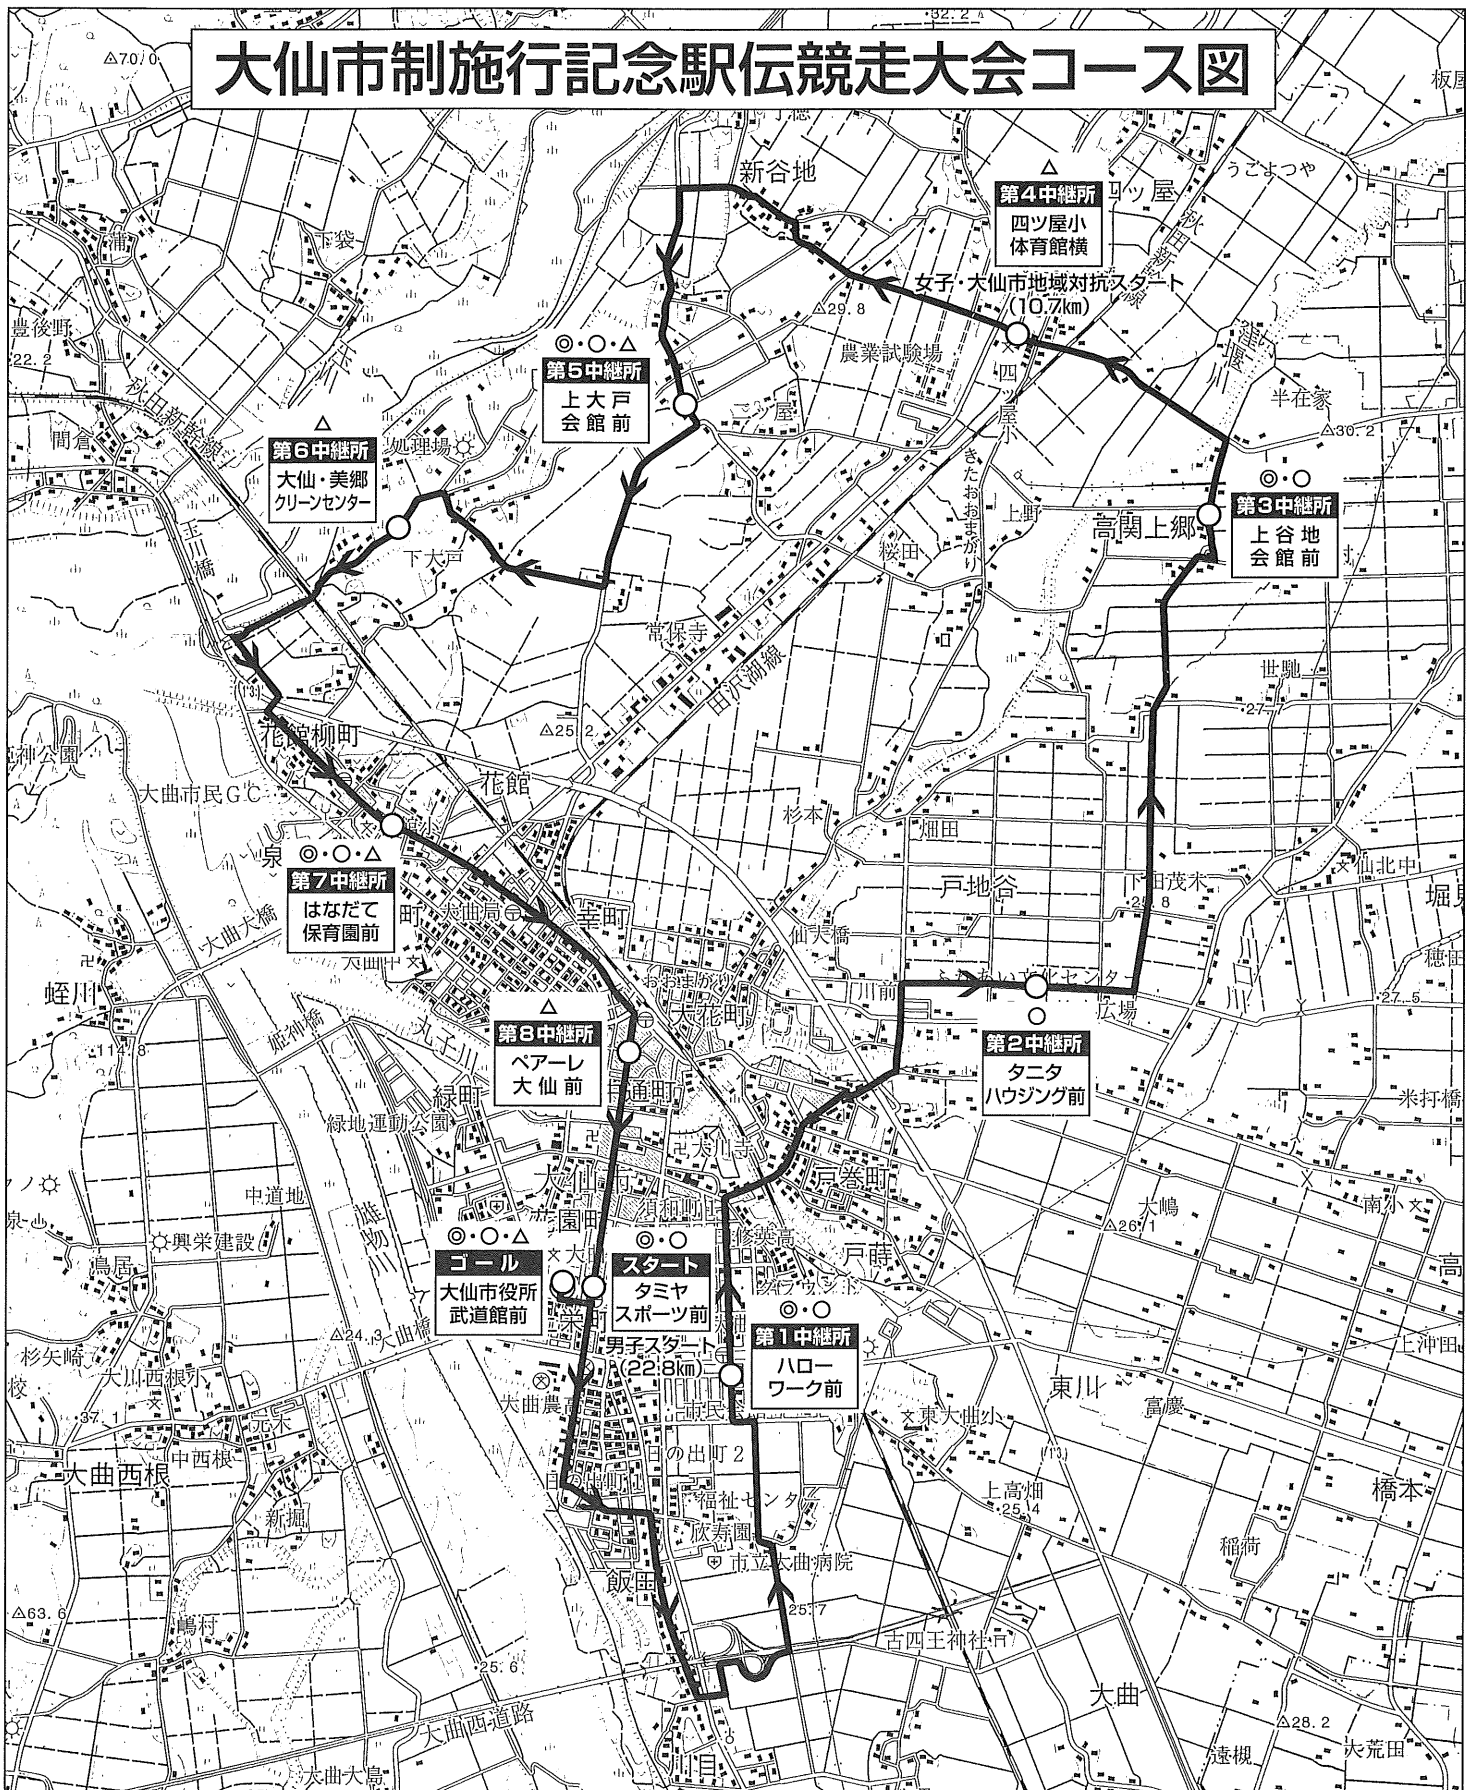

大仙市制施行記念駅伝競走大会コース図

◎ → 一般、マスターズ、高校男子
○ → 中学生男子

△ → 女子、中学生女子、大仙市地域対抗