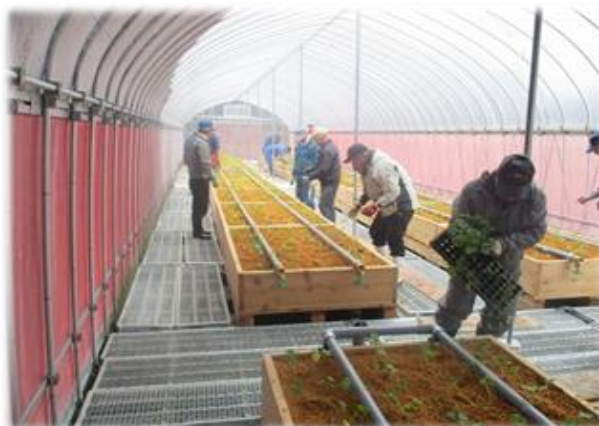

### ★ 特産品化を目指し『ワサビ』の苗を植え付けました

大沢郷地域おこし組合では、地域資源「雄清水・雌清水」の湧水を活用して、ワサビ、レンコンを栽培し、特産品化を目指しています。

令和元年11月14日（木曜日）、時折、雪がちらつく寒い日でしたが、大沢郷地区の有志がボランティアで雄清水・雌清水前のパイプハウス内にワサビの苗を植え付けました。

ワサビは、根の部分だけでなく、葉の部分も食用にできます。

ワサビの収穫は2、3年後になりますが、西仙北地域を代表する特産品となることを心待ちにしております。