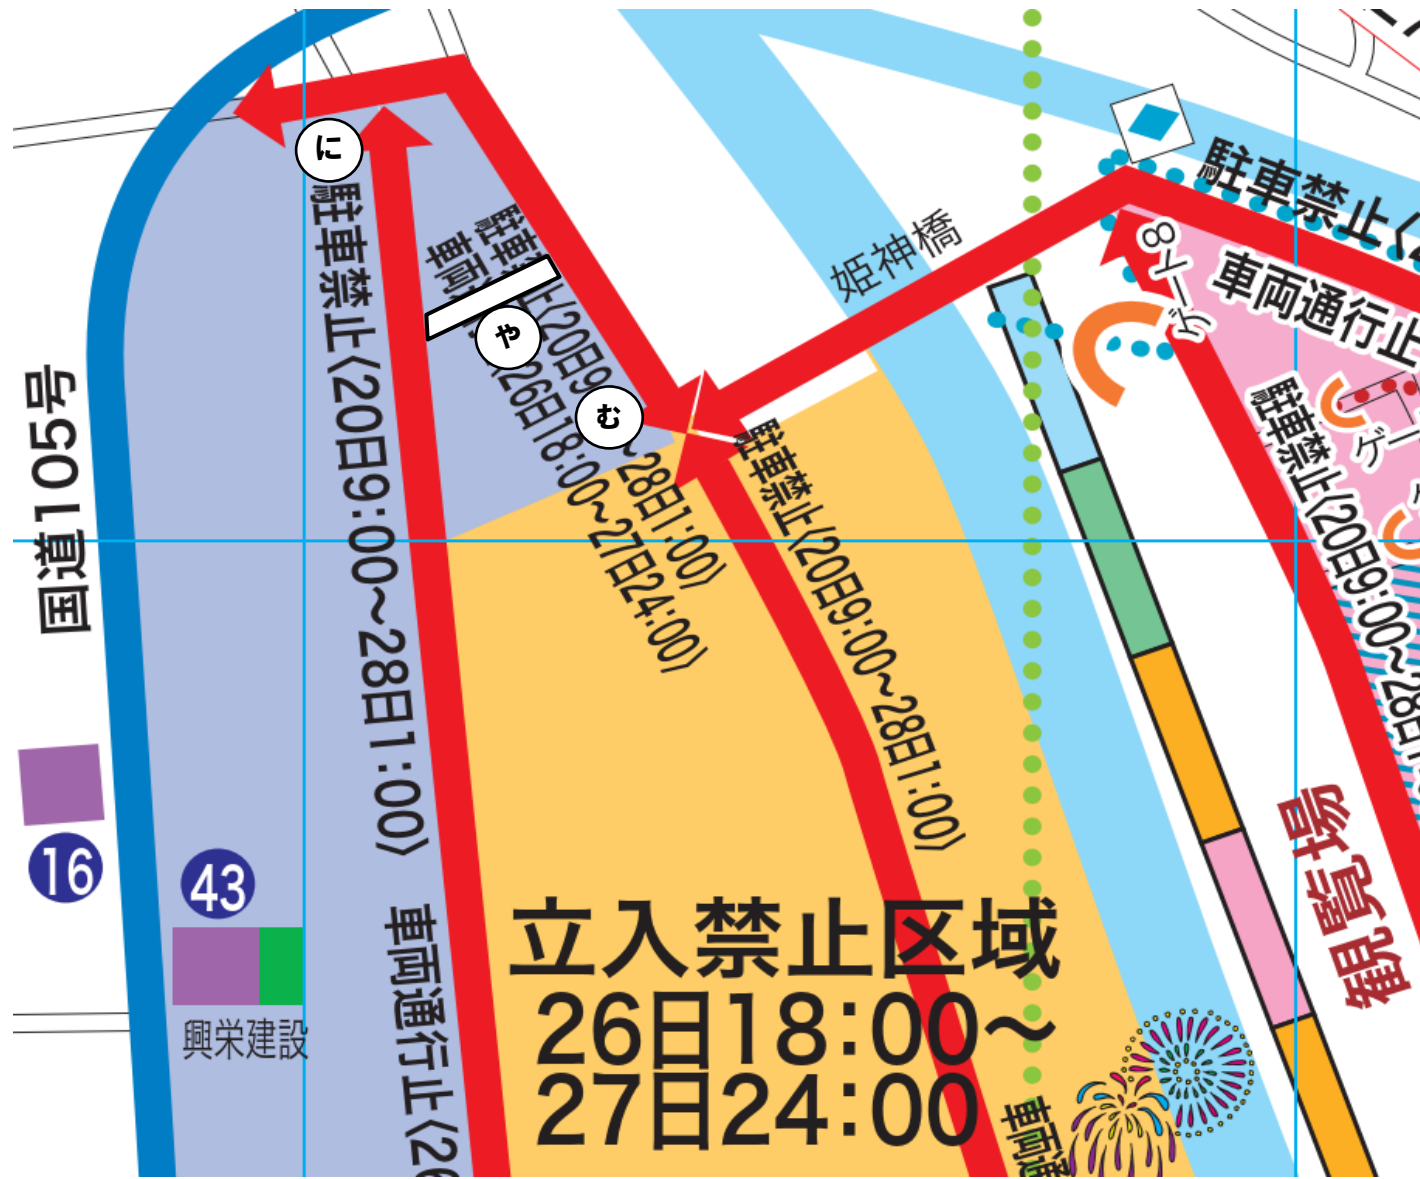

【西根エリア】私設駐車場マップ 令和4年8月27日(土)開催 第94回大会

※交通規制図と合わせてご覧ください

【姫神エリア】私設駐車場マップ 令和4年8月27日(土)開催 第94回大会

※交通規制図と合わせてご覧ください

【街中エリア】私設駐車場マップ 令和4年8月27日(土)開催 第94回大会

※交通規制図と合わせてご覧ください