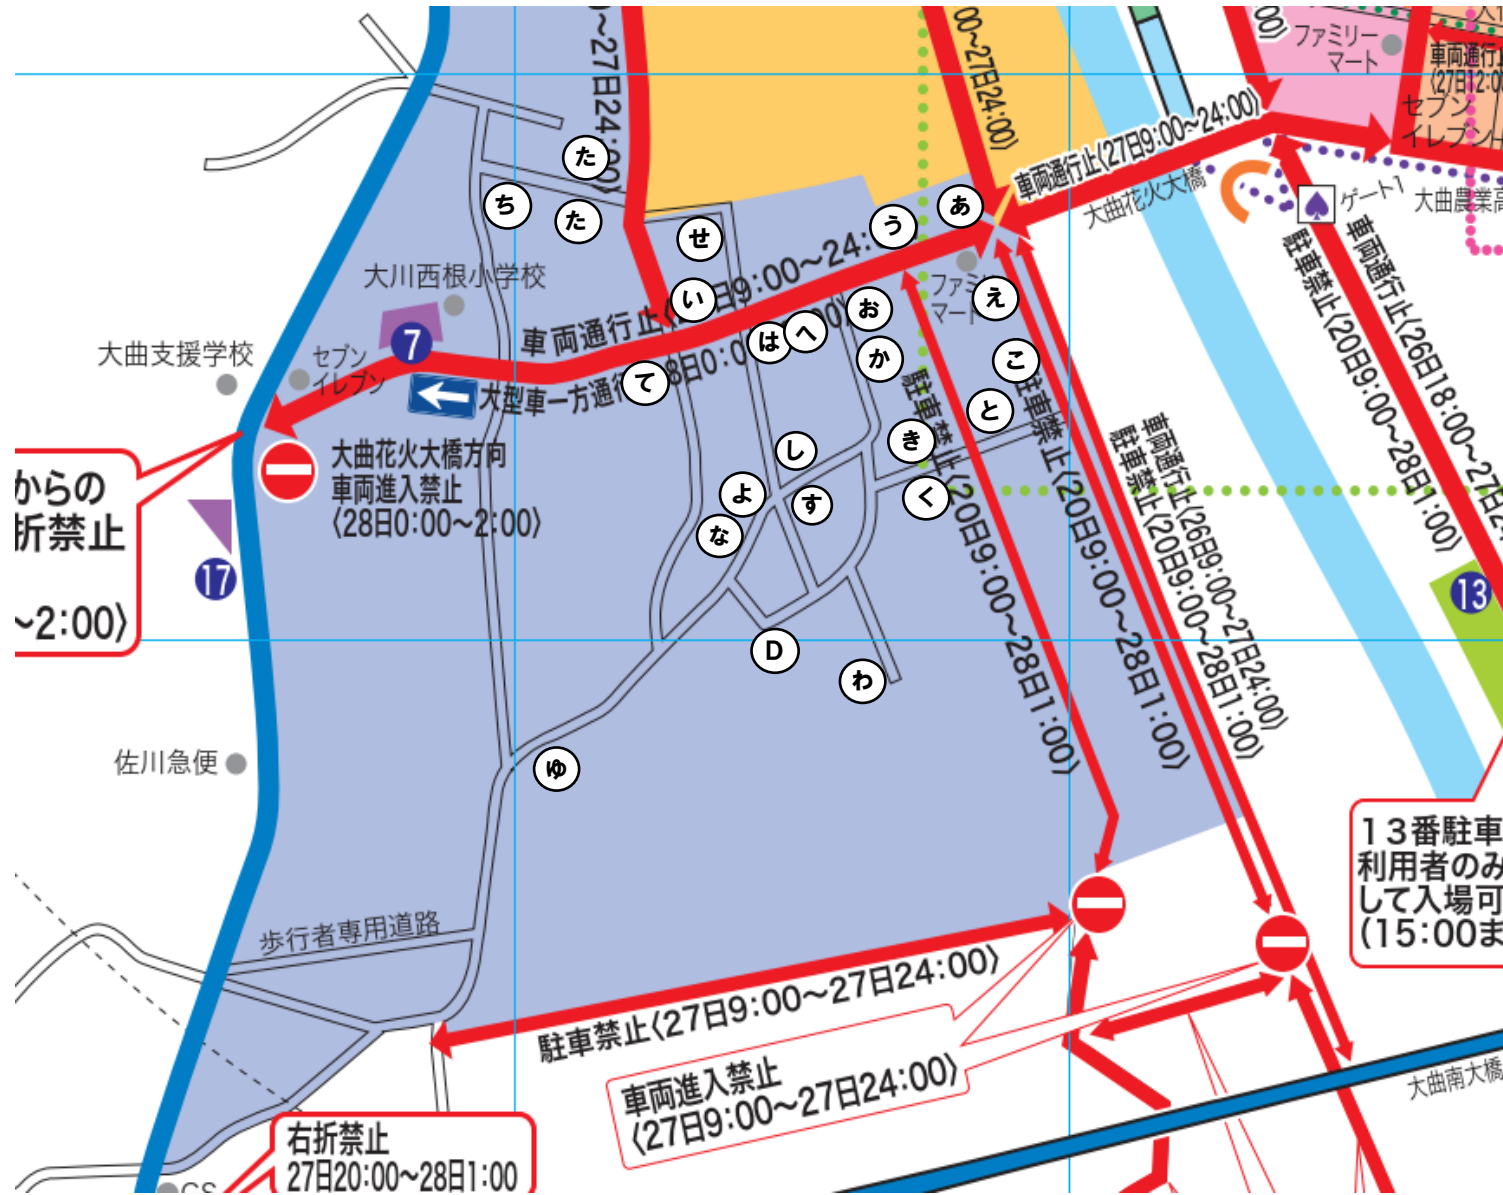

【西根エリア】私設駐車場マップ 令和4年8月27日(土)開催 第94回大会

※交通規制図と合わせてご覧ください

【姫神エリア】私設駐車場マップ 令和4年8月27日(土)開催 第94回大会

※交通規制図と合わせてご覧ください

【街中エリア】私設駐車場マップ 令和4年8月27日(土)開催 第94回大会

※交通規制図と合わせてご覧ください