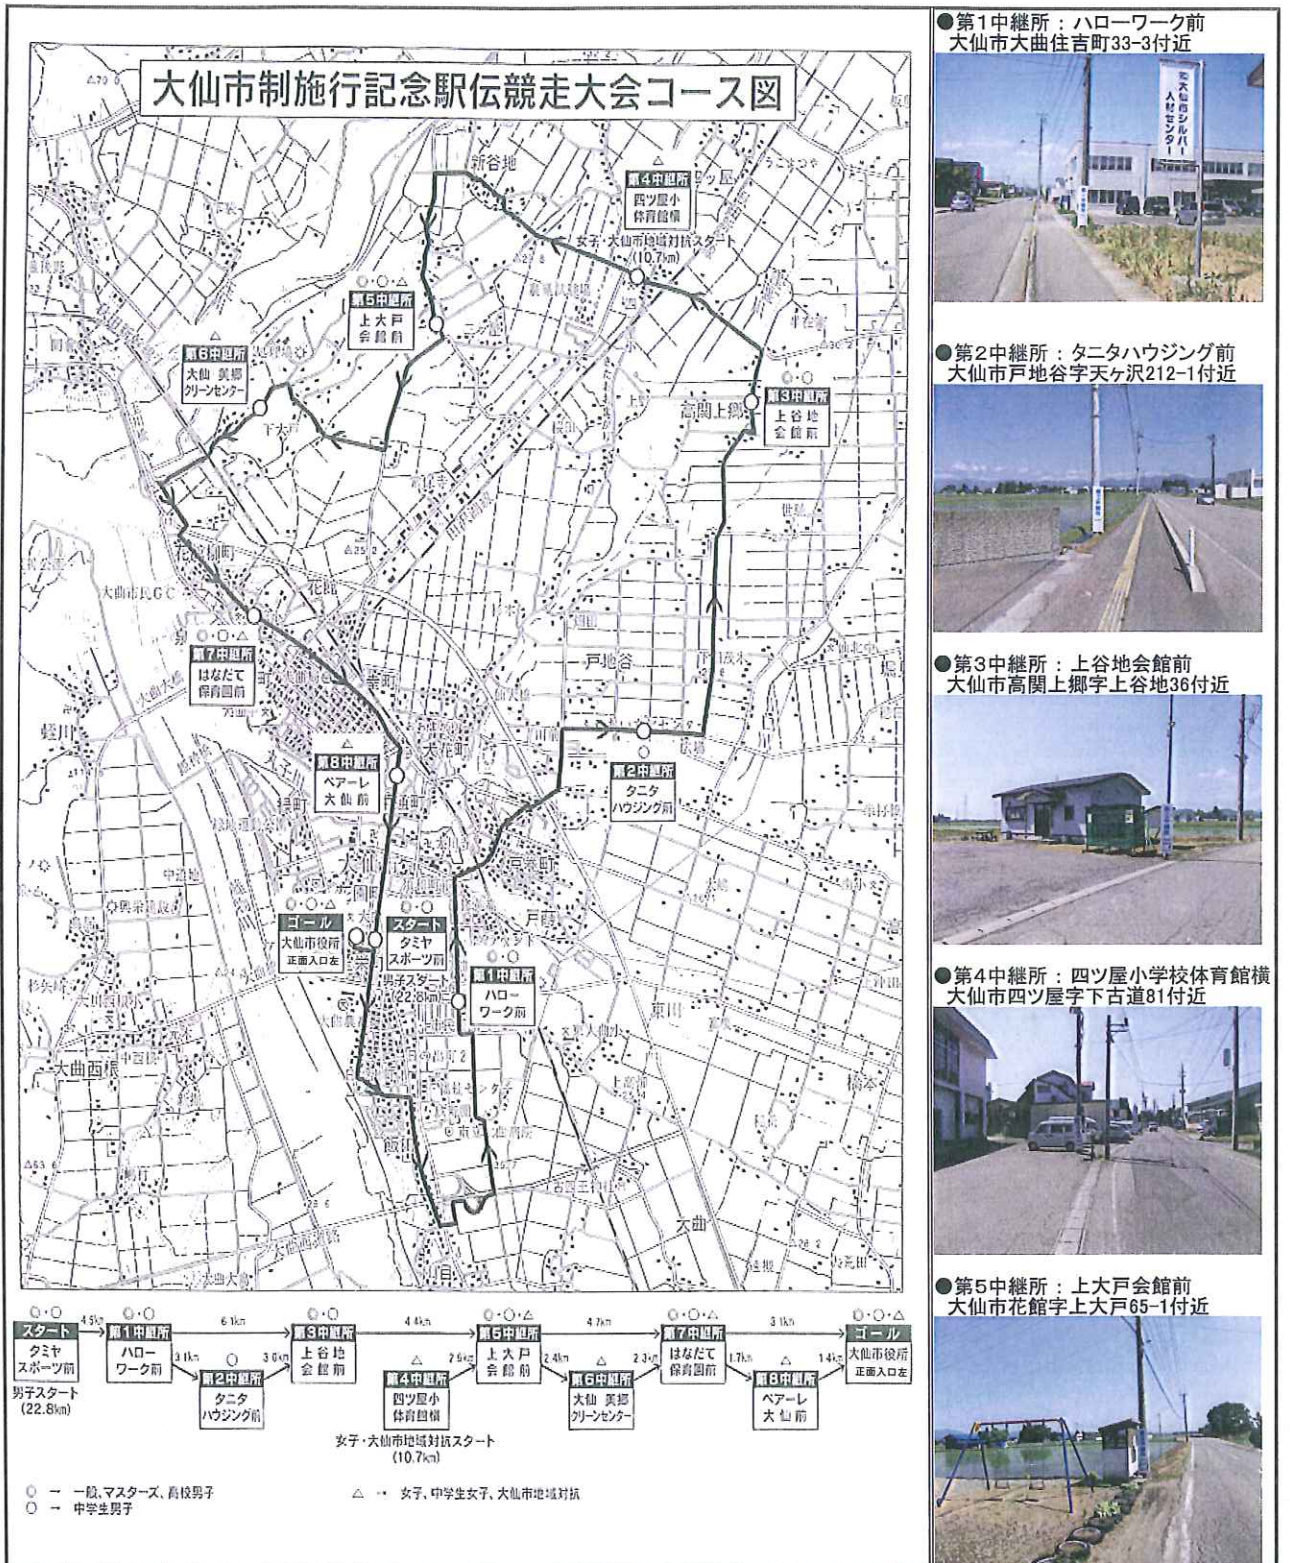

大仙市制施行記念駅伝競走大会中継所詳細

●第1中継所：ハローワーク前
大仙市大曲住吉町33-3付近

●第2中継所：タニタハウジング前
大仙市戸地谷字天ヶ沢212-1付近

●第3中継所：上谷地会館前
大仙市高関上郷字上谷地36付近

●第4中継所：四ツ屋小学校体育館横
大仙市四ツ屋字下古道81付近

●第5中継所：上大戸会館前
大仙市花館字上大戸65-1付近

●第6中継所：大仙・美郷クリーンセンター前
大仙市花館大字下川原2-10付近

●第7中継所：はなだて保育園前
大仙市花館上町6-29付近

●第8中継所：ペアーレ大仙前
大仙市大曲中通町10-6付近