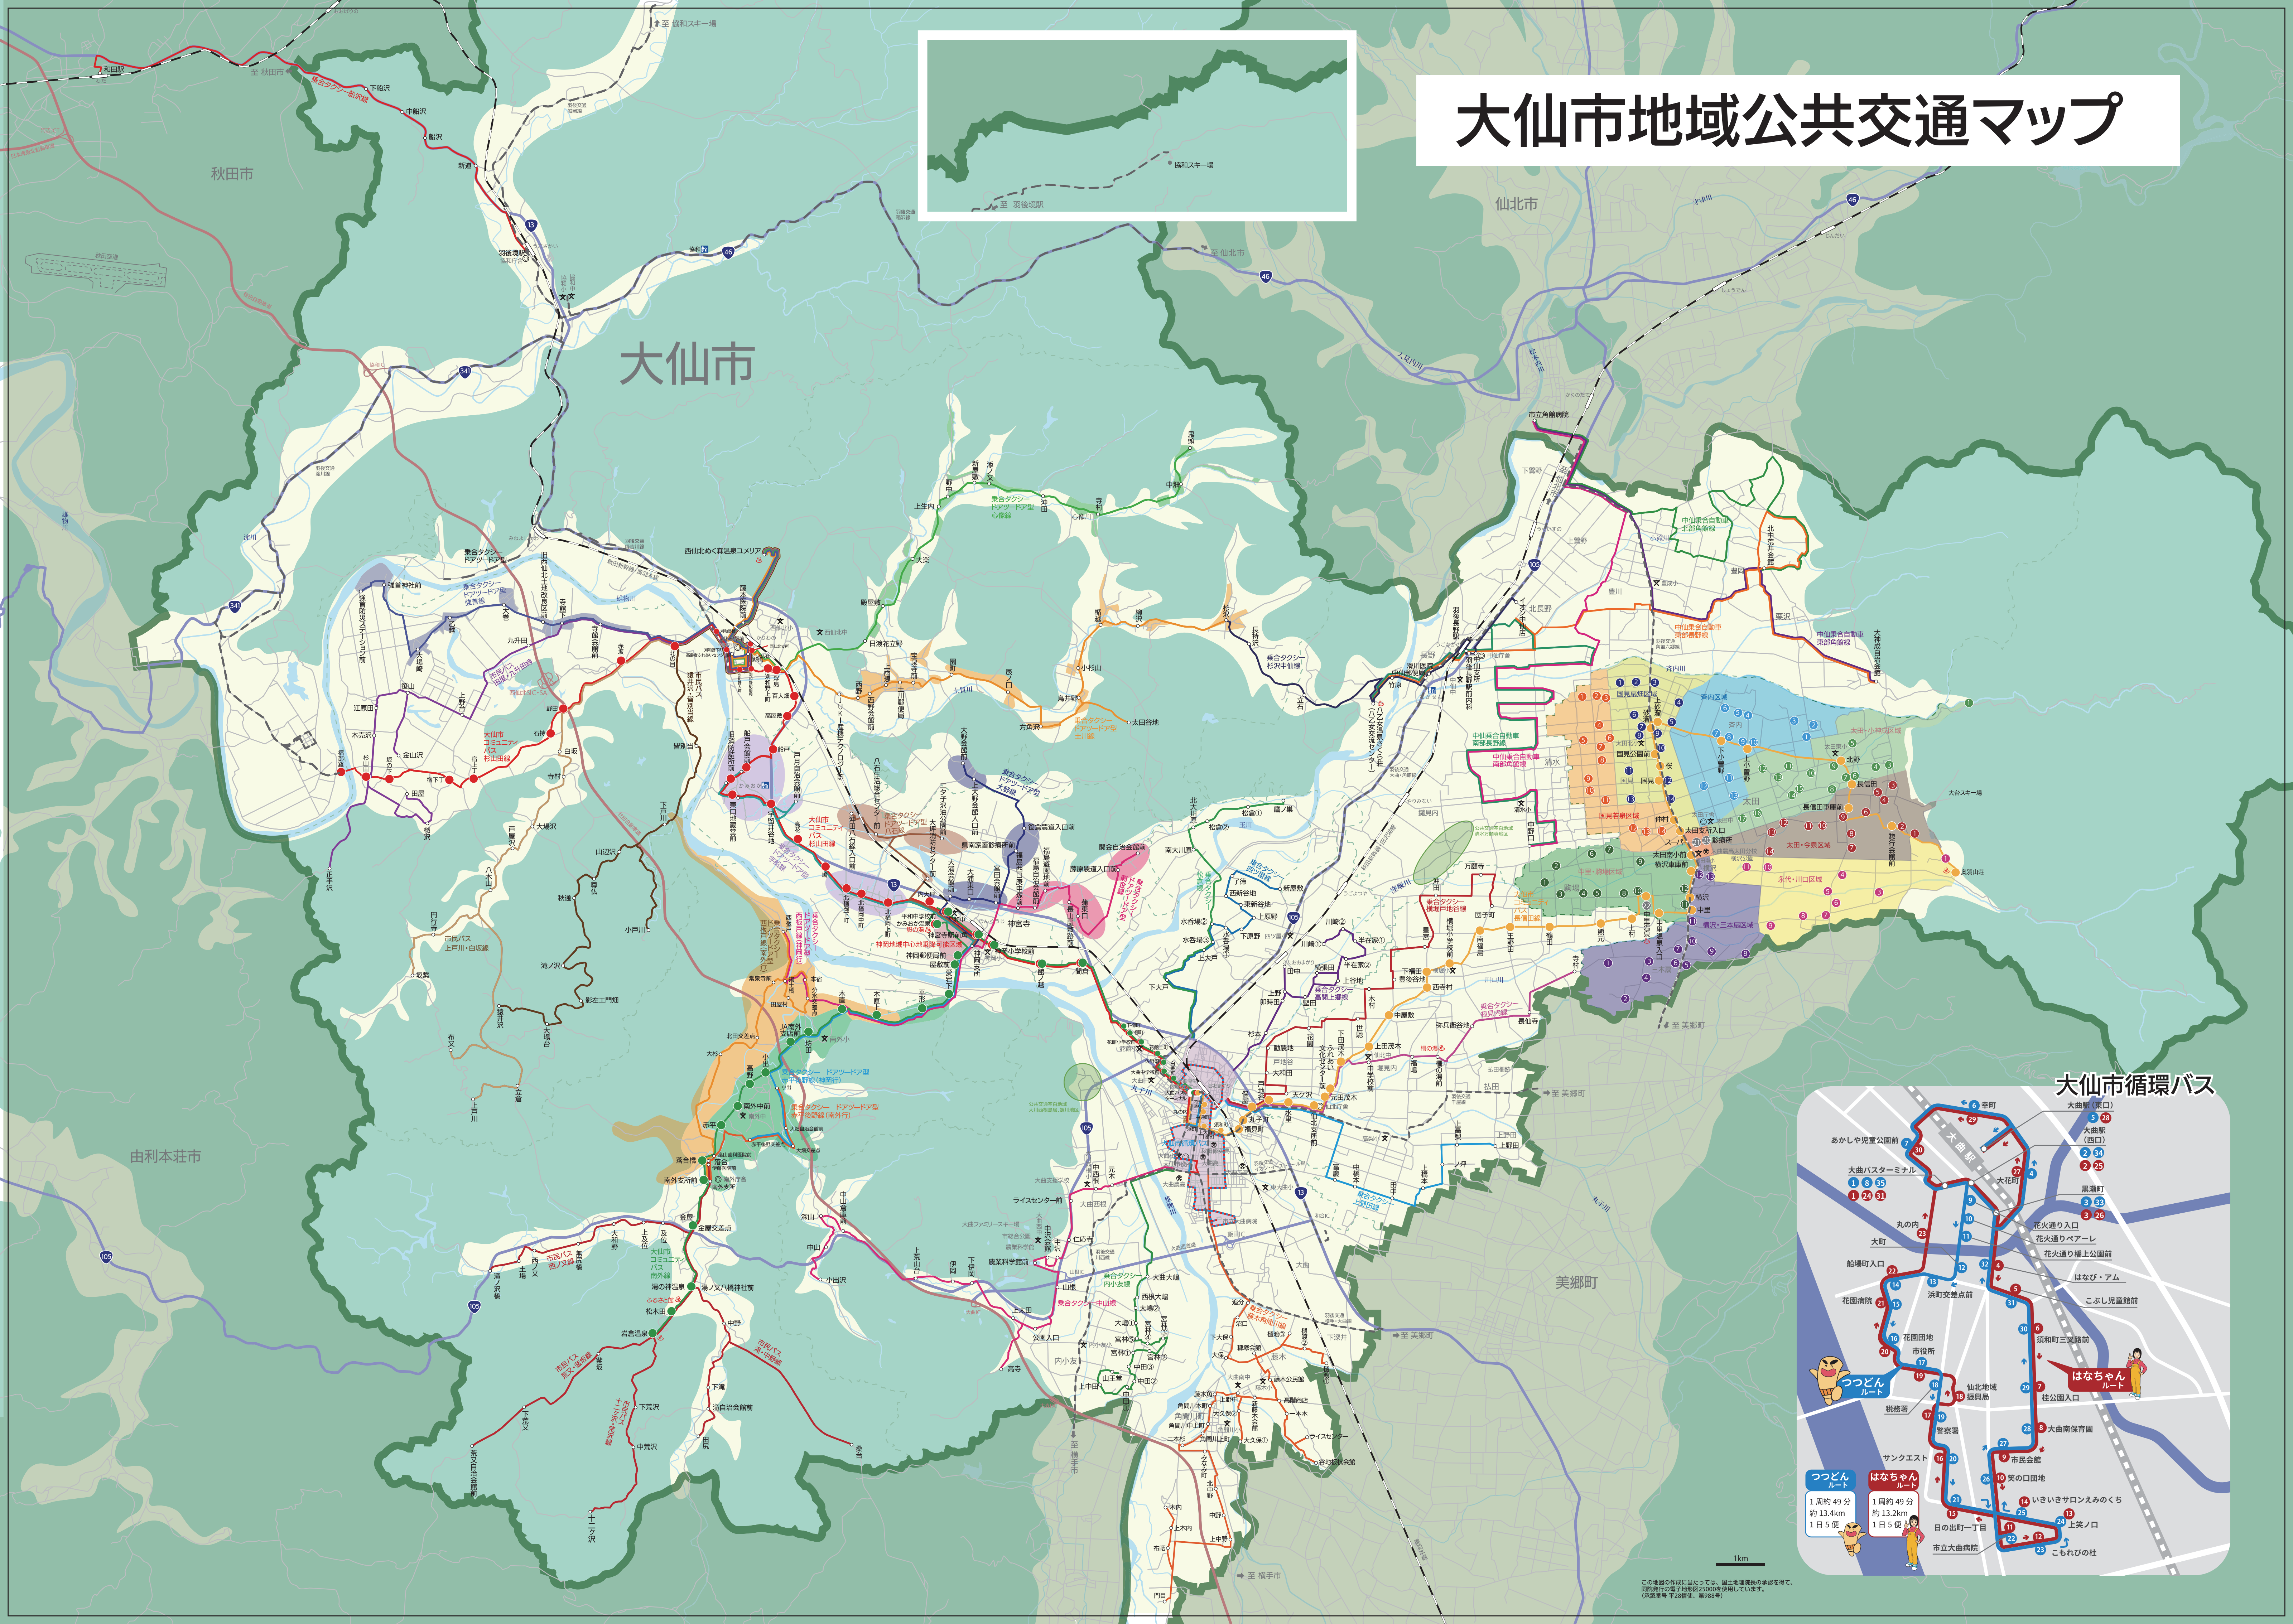

大仙市地域公共交通マップ

この地図の作成に当たっては、国土院院長の承認を得て、国産発行の電子地図版2500を使用しています。(路線番号、元データ提供、著作権)