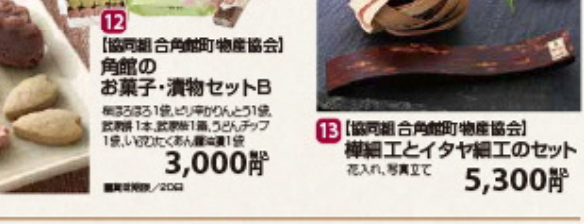

【協同組合角館物産協会】
角館のお菓子・漬物セットB
もちもち1袋、団栗がりんどう1袋、
桜皮半袋1本、梅干し1袋、さなづ1袋、
しその漬物1袋
3,000円
税別