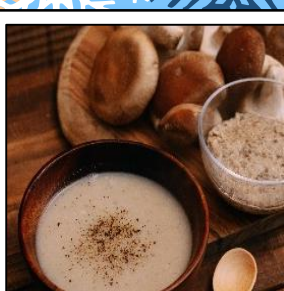

▶キッチンカーの出店

UNITED Kebab & Grillの「ケバブ」 ひなたエキスの「しいたけスープ」 chivicosの「カレー」

※写真はすべてイメージです。
※悪天候や新型コロナウイルス感染症拡大防止の事由により、予告なく内容が変更・中止となる場合があります。
※記載の情報は2023年1月25日現在の情報です。

JR大曲駅