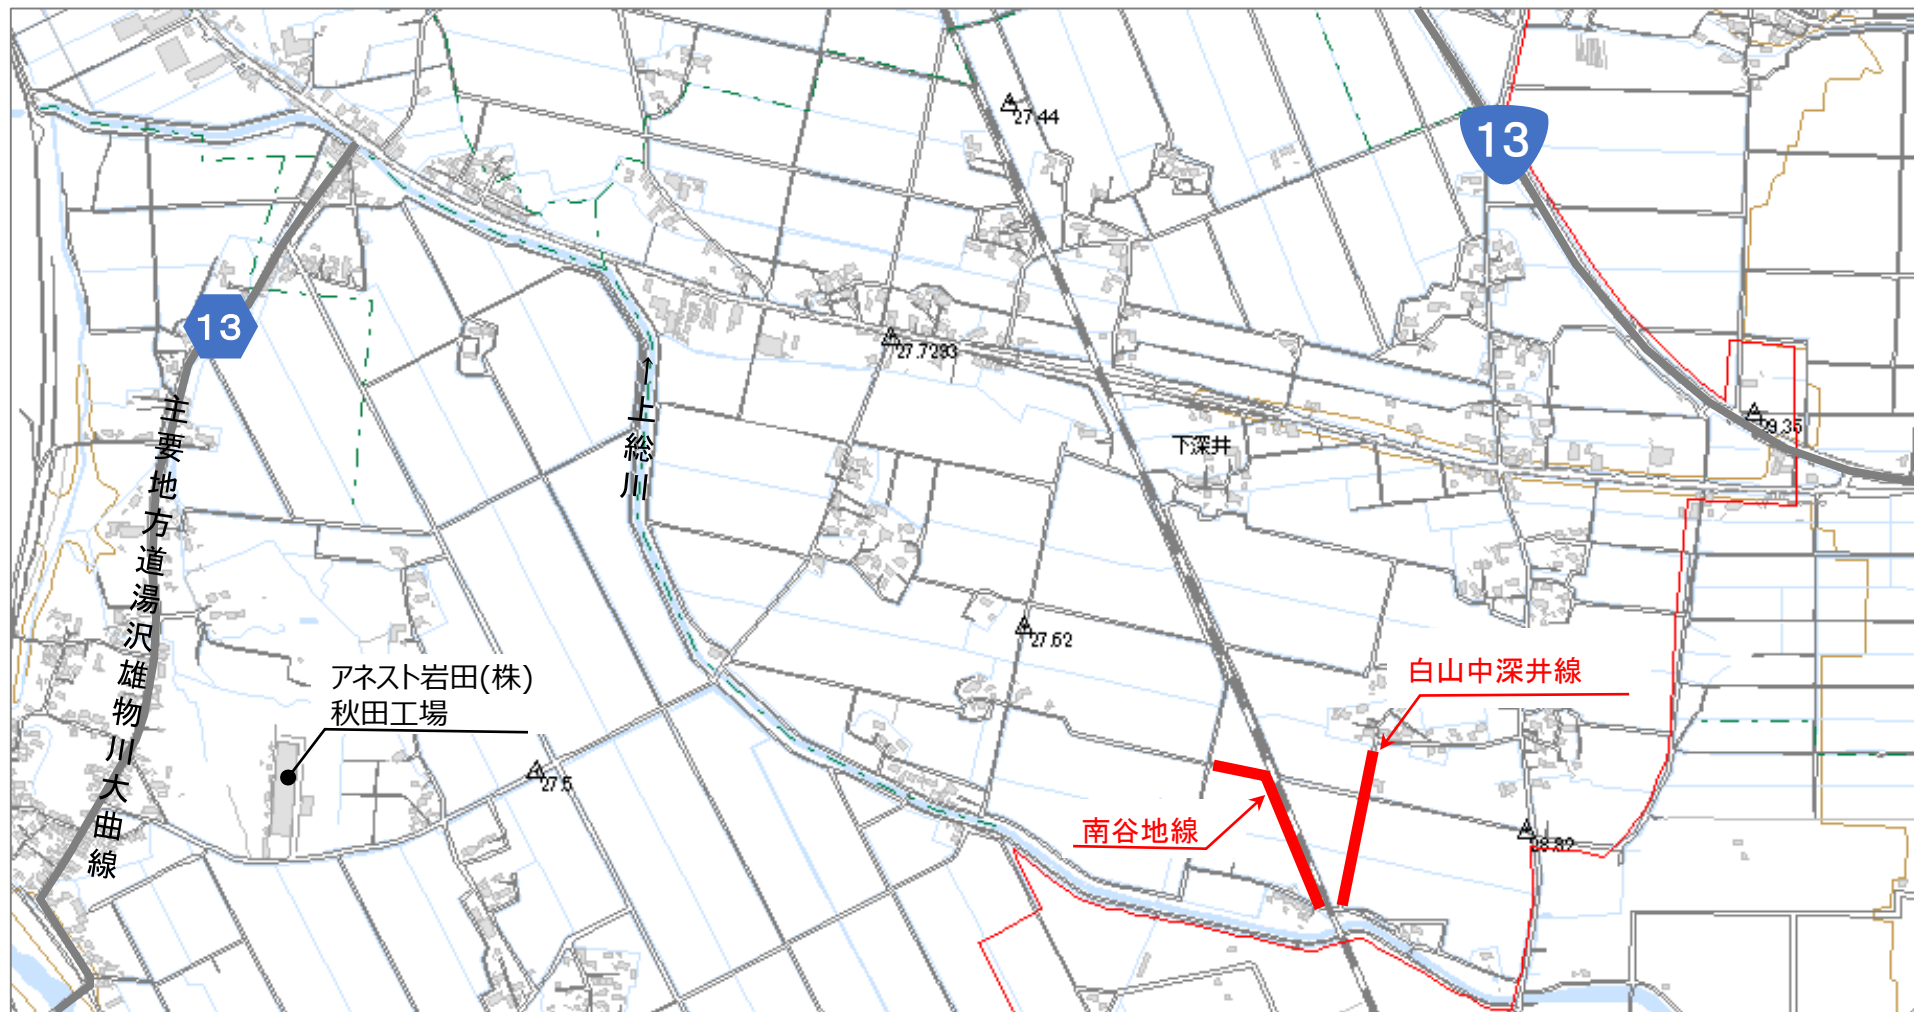

令和5年度 閉鎖予定路線

閉鎖路線（5）

市道名：南谷地線
場 所：下深井番城目
延 長：約360m

閉鎖路線（6）

市道名：白山中深井線
場 所：下深井白山～南谷地
延 長：約200m