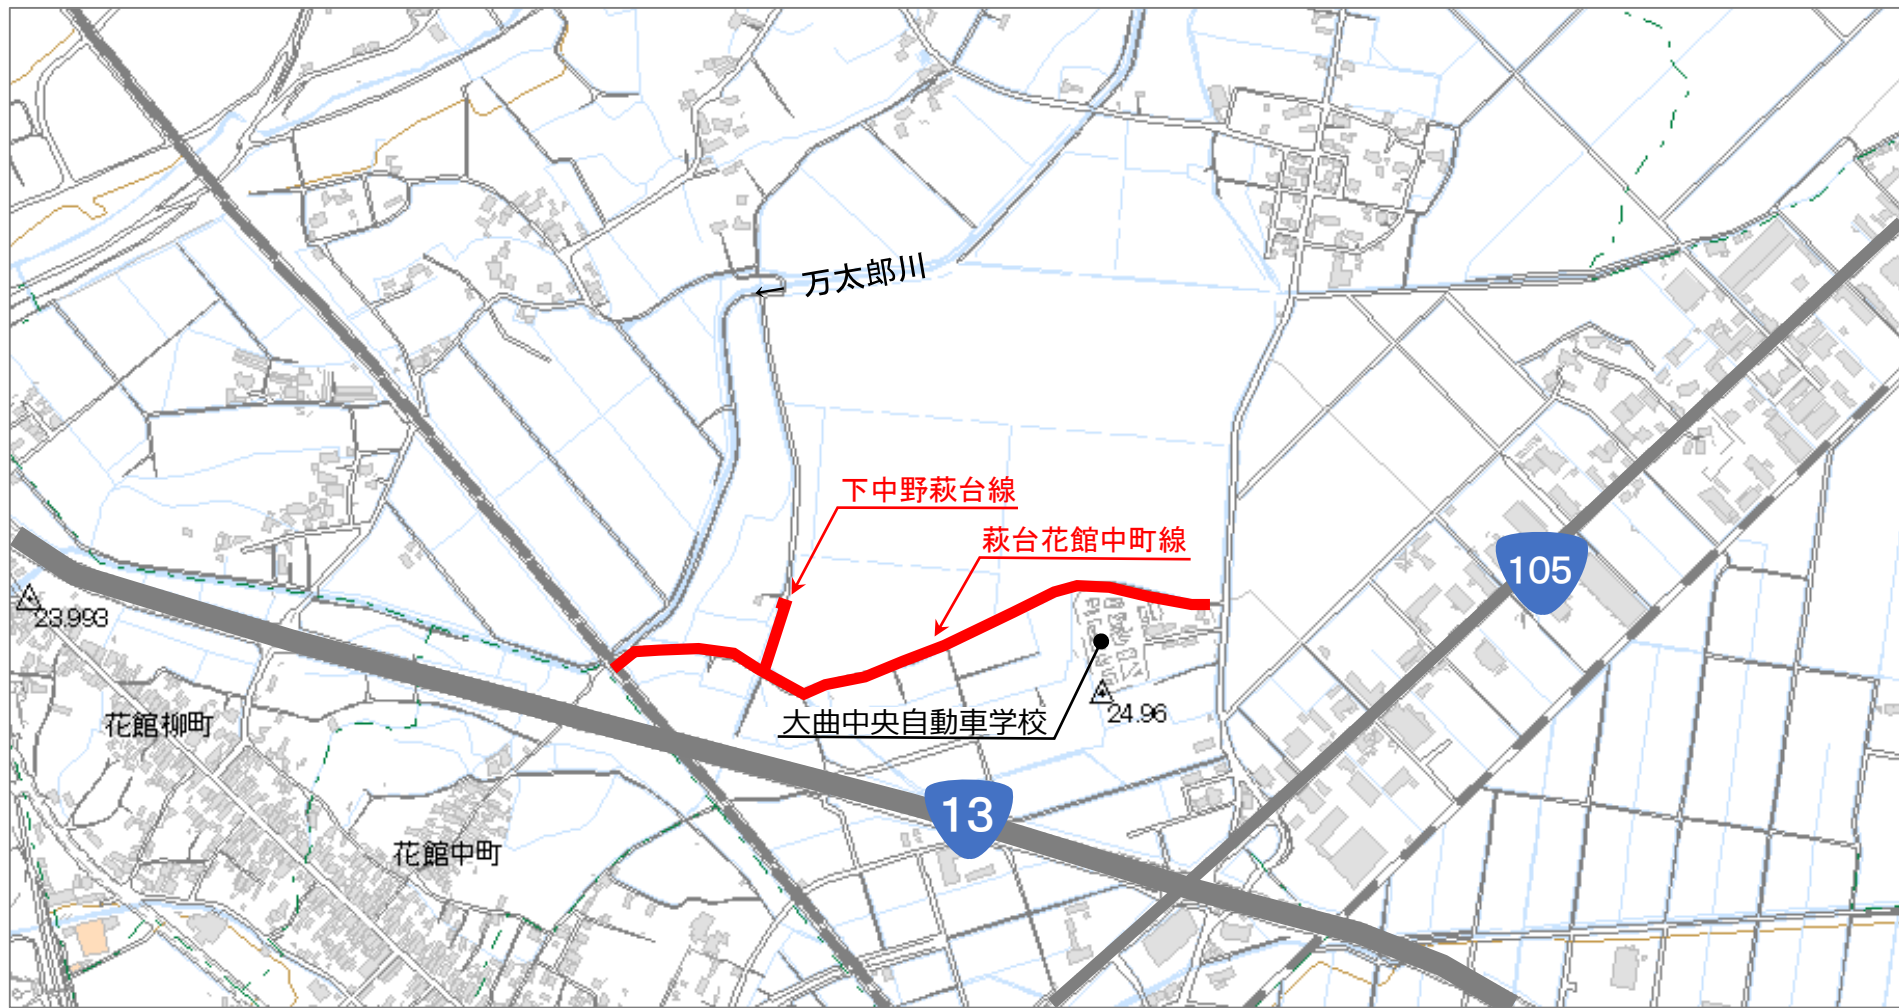

# 令和5年度 閉鎖予定路線

## 閉鎖路線（1）

市道名：萩台花館中町線

場所：花館字萩台 ～ 花館中町

延長：約860m

## 閉鎖路線（2）

市道名：下中野萩台線

場所：花館字萩台

延長：約100m

## 閉鎖路線（3）

市道名：万城目線

場 所：下深井樋渡道の上

延 長：約280m