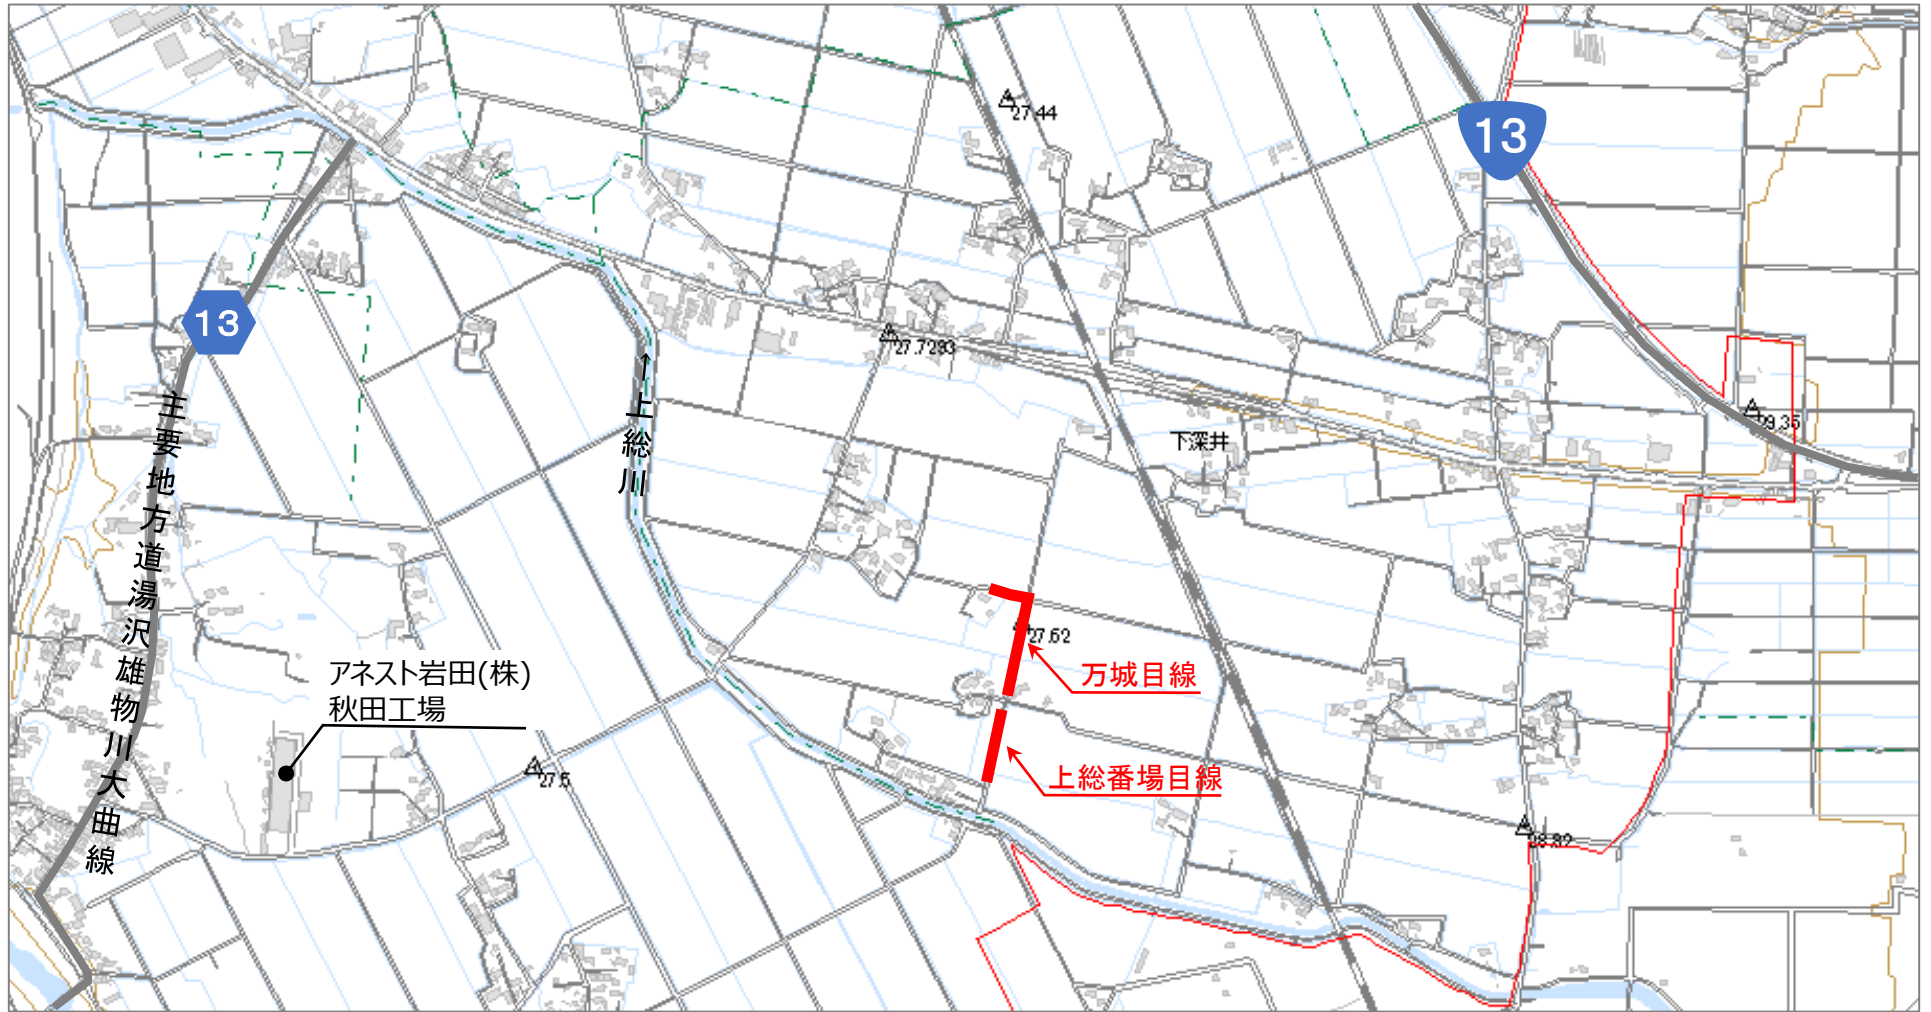

## 閉鎖路線（1）

市道名：萩台花館中町線

場所：花館字萩台 ～ 花館中町

延長：約860m

## 閉鎖路線（2）

市道名：下中野萩台線

場所：花館字萩台

延長：約100m

## 閉鎖路線（3）

市道名：万城目線

場 所：下深井樋渡道の上

延 長：約280m

## 閉鎖路線（4）

市道名：上総番場目線

場 所：下深井上総川

延 長：約160m