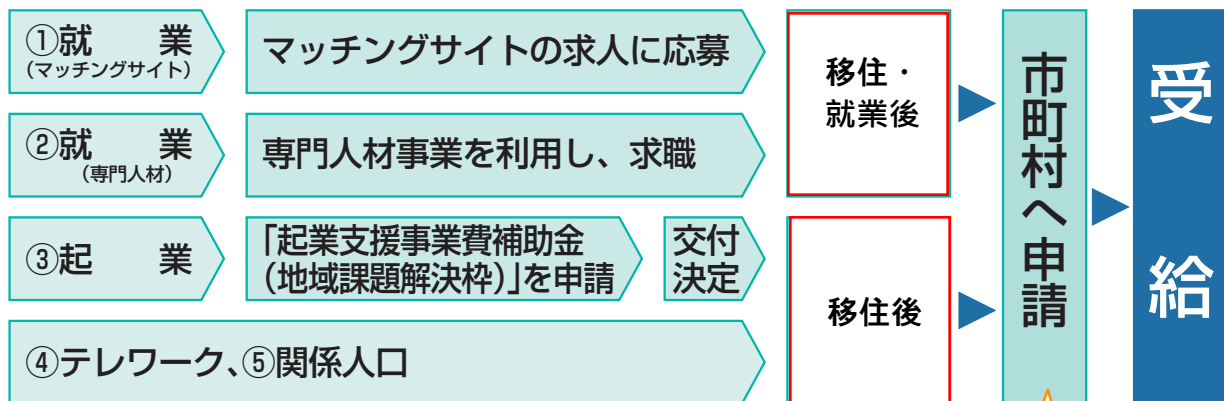

*埼玉県、千葉県、東京都、神奈川県

◆次の①～⑤のいずれかに該当する方

- ①「秋田移住支援金マッチングサイト」に掲載の移住支援金対象求人の掲載日以降に応募し、正規雇用された方
- ②国のプロフェッショナル人材事業又は先導的人材マッチング事業により就職した方

- ③「起業支援事業費補助金(地域課題解決枠)」の交付決定を受けた方
- ④本人の意思により移住し、それまでの業務を引き続きテレワークで実施する方
- ⑤移住前に、移住先の市町村から関係人口として認められている方

◆秋田県へ移住されてから1年以内の方

◆移住先の市町村に5年以上居住する意思を持つ方

制度の詳細はこちら! ▶

移居前

- ・市町村へお問い合わせ
- ・支給要件をチェック

移住支援金の受給までの流れ

移住後1年以内

市町村で定めた要綱により、独自の要件がある場合や扱いが異なる場合があります。
必ず転入を予定している市町村の移住担当窓口にご相談ください。