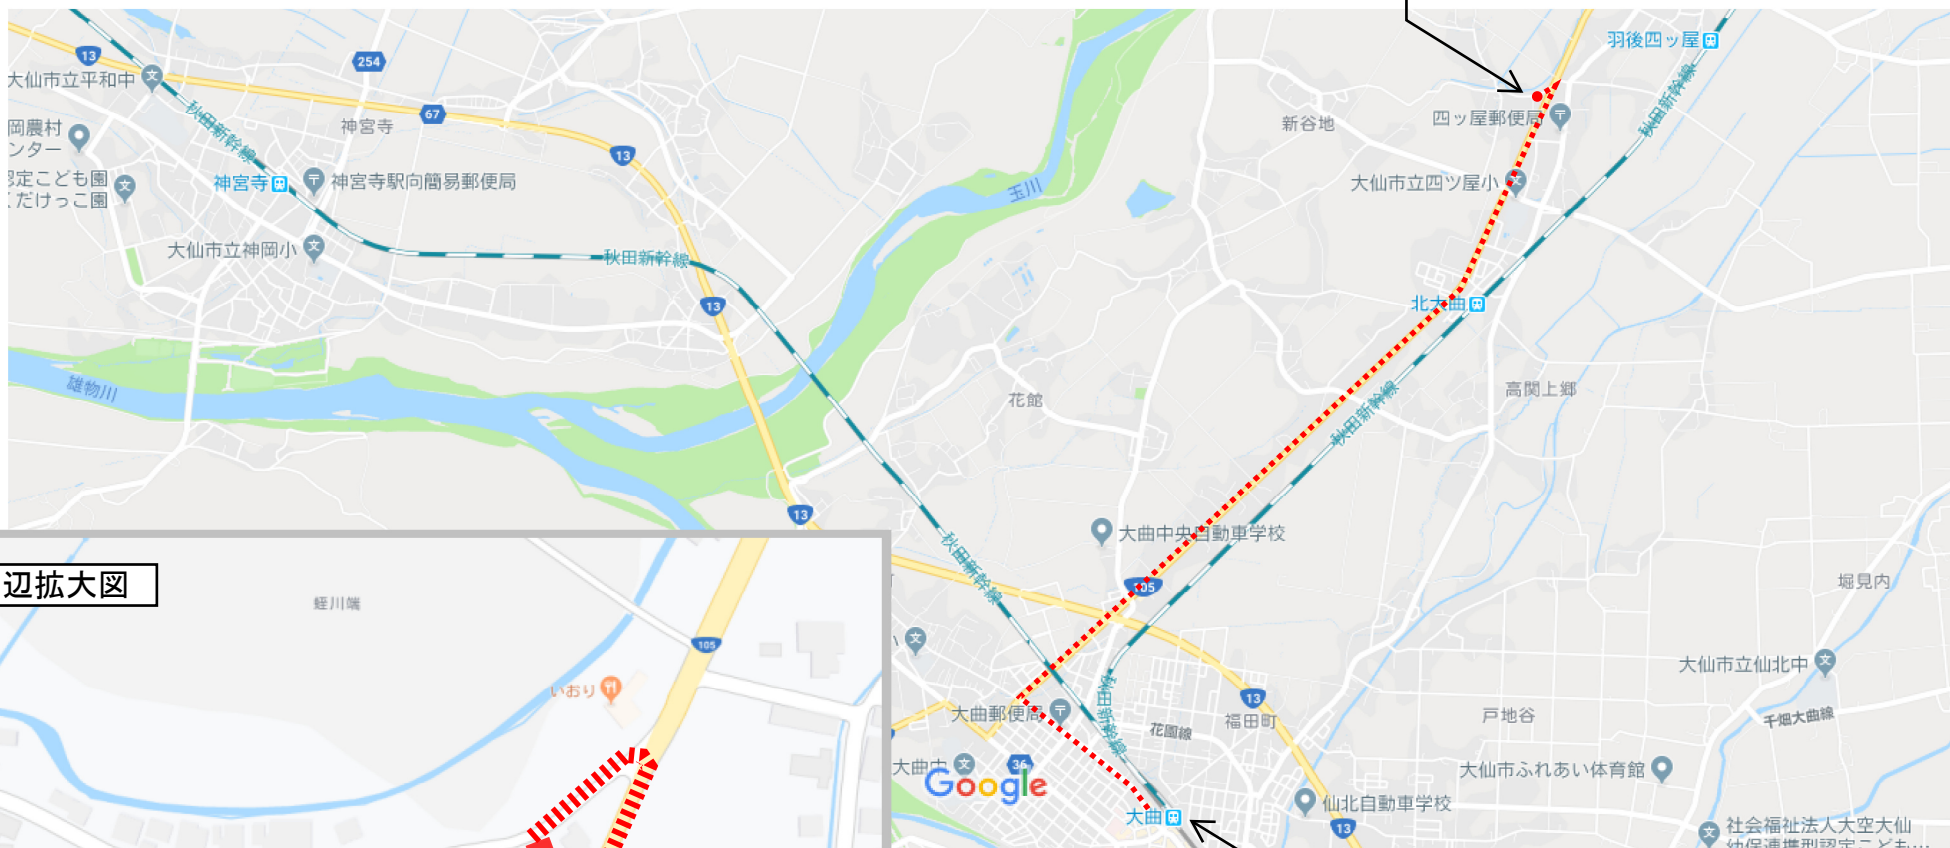

大仙市魅力体験住宅 位置図

大仙市魅力体験住宅

周辺拡大図

JR大曲駅

地図データ ©2019 Google 500 m