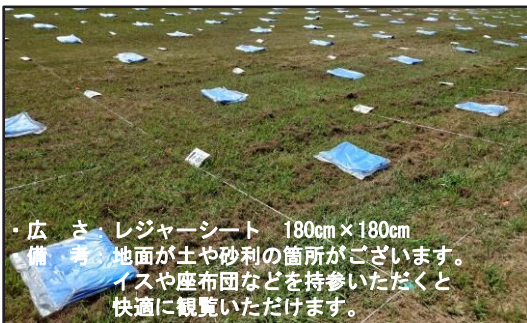

観覧席詳細

◆プラチナペア席

- ・ 広 さ：テーブルの大きさ（縦45cm×横180cm）
- ・ 備 考：プラチナペア席専用のトイレを設置。櫓（ヤグラ）の上に設置されており目線が高い席となります。

- ・ 料 金：50,000円（税込）
- ・ 定 員：2名まで

◆テーブル席

- ・ 広 さ：140cm×170cm（区画）
- ・ 備 考：テーブルの大きさ（縦120cm×横60cm）

- ・ 料 金：32,000円（税込）
- ・ 定 員：4名まで

◆レジャーシート席

- ・ 広 さ：レジャーシート 180cm×180cm
- ・ 備 考：地面が土や砂利の箇所がございます。イスや座布団などを持参いただくと快適に観覧いただけます。

- ・ 料 金：11,000円（税込）
- ・ 定 員：4名まで

◆イス席

- ・ 広 さ：前約60cm（通路兼）、左右約20cm余裕があります。

- ・ 料 金：7,000円（税込）
- ・ 定 員：1名

◆デラックステーブル席

- ・ 料 金：45,000円（税込）
- ・ 定 員：4名まで

◆堤防BOX席

- ・ 広 さ：幅180cm×奥行30cm×2列
- ・ 備 考：護岸、堤防の斜面に簡易式の腰掛を設置。※前後2列セットで1席の販売となります。

- ・ 料 金：26,000円（税込）
- ・ 定 員：4名まで

◆ペア席(ベンチ)

- ・ 広 さ：幅180cm×奥行30cm×高さ37cm

- ・ 料 金：12,000円（税込）
- ・ 定 員：2名まで