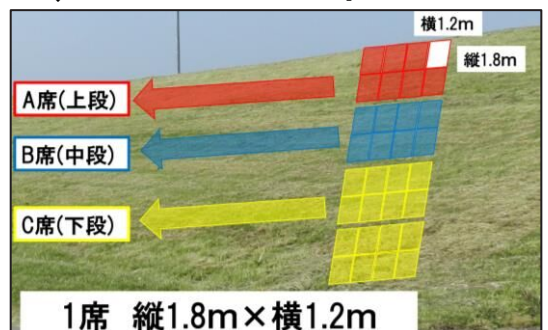

◆カメラマン席

- ・ 料 金：A席20,000円、B席15,000円、C席10,000円（税込）
- ・ 定 員：1名