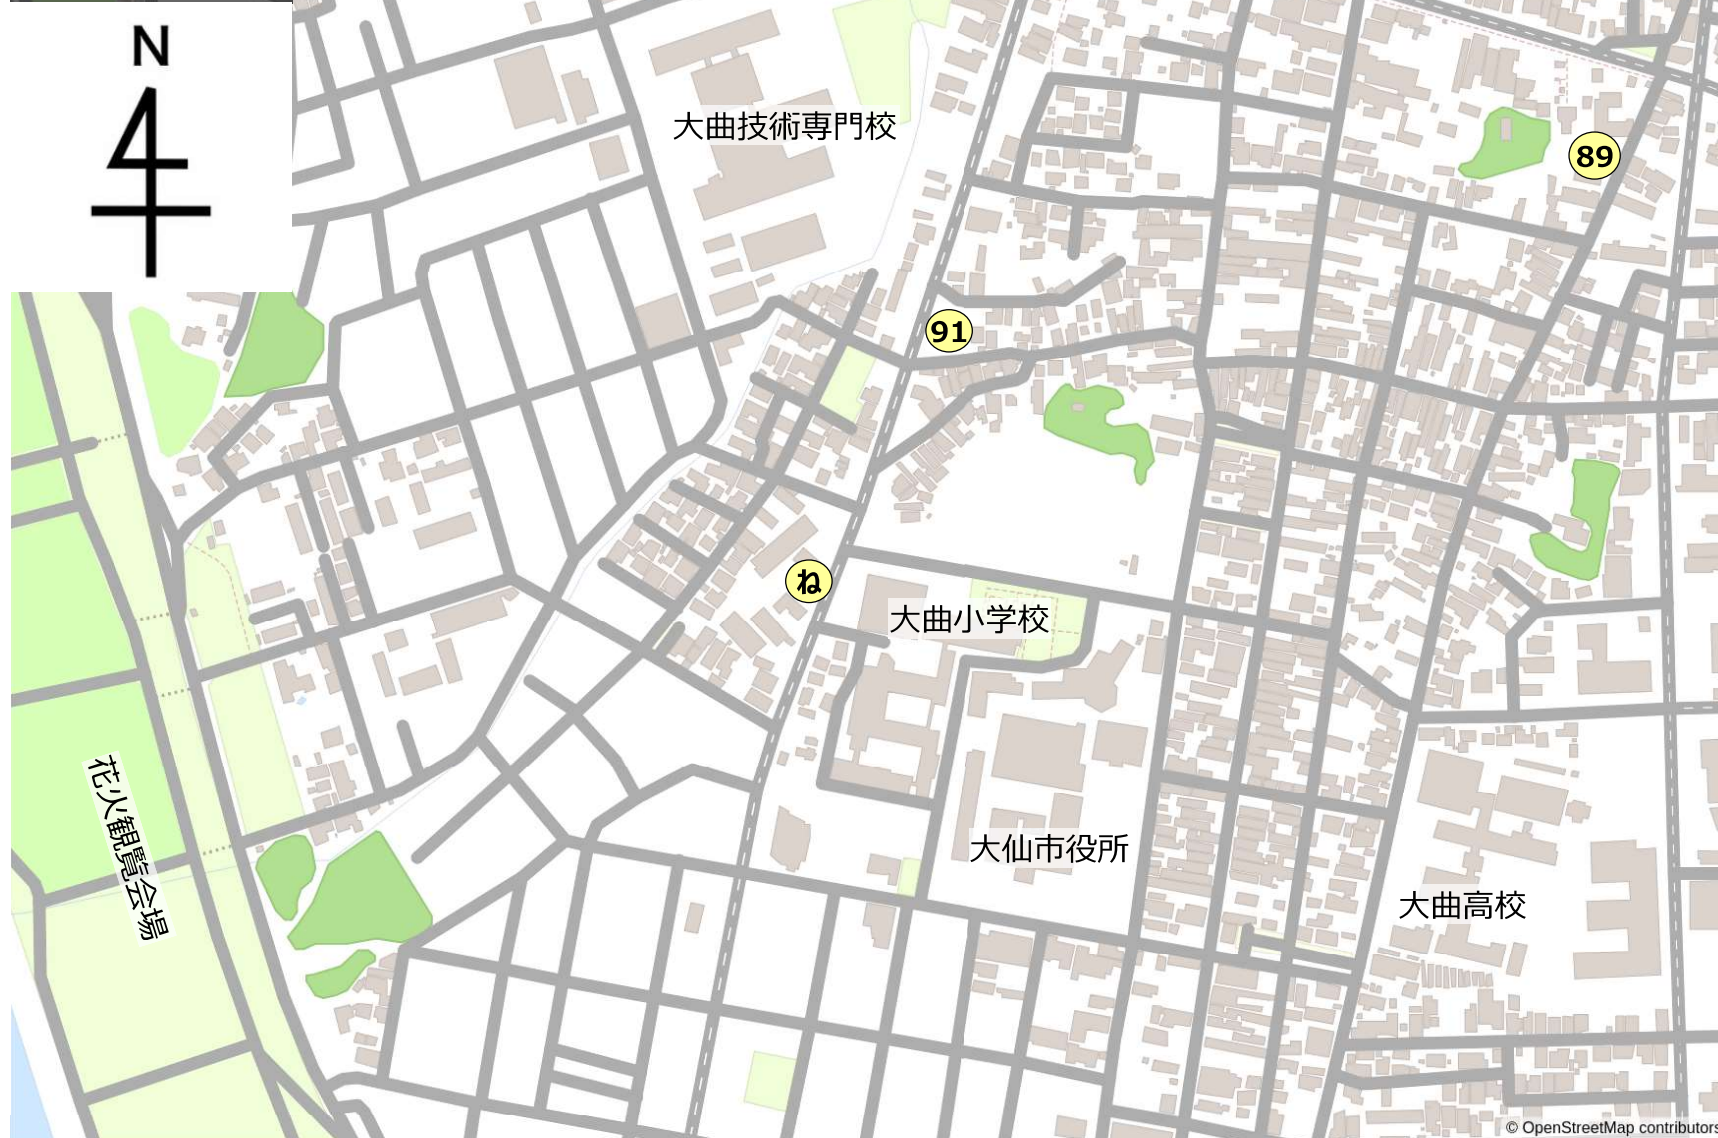

# 第98回全国花火競技大会 私設駐車場マップ

## 姫神エリア

※一般からの予約を受け付けていない駐車場の位置も表示されています。

## 街中エリア

※一般からの予約を受け付けていない駐車場の位置も表示されています。