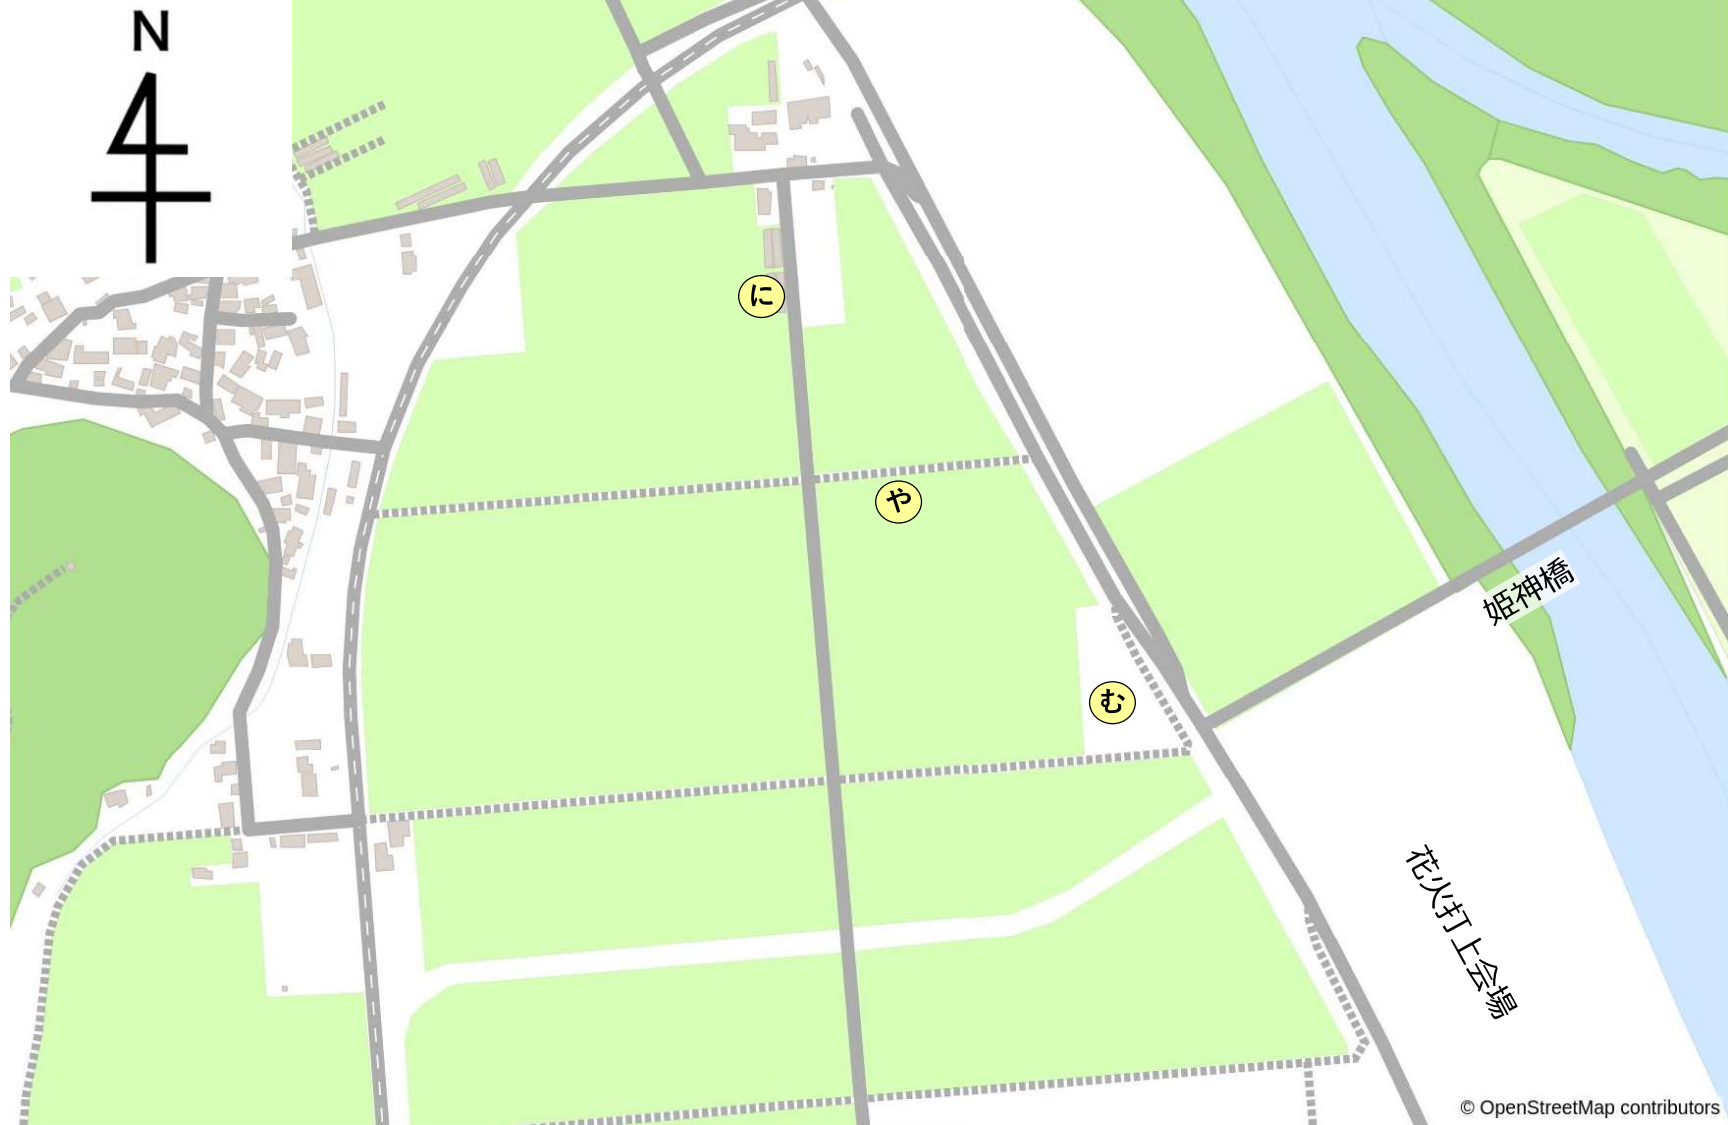

# 第98回全国花火競技大会 私設駐車場マップ

## 姫神エリア

※一般からの予約を受け付けていない駐車場の位置も表示されています。

## 街中エリア

※一般からの予約を受け付けていない駐車場の位置も表示されています。