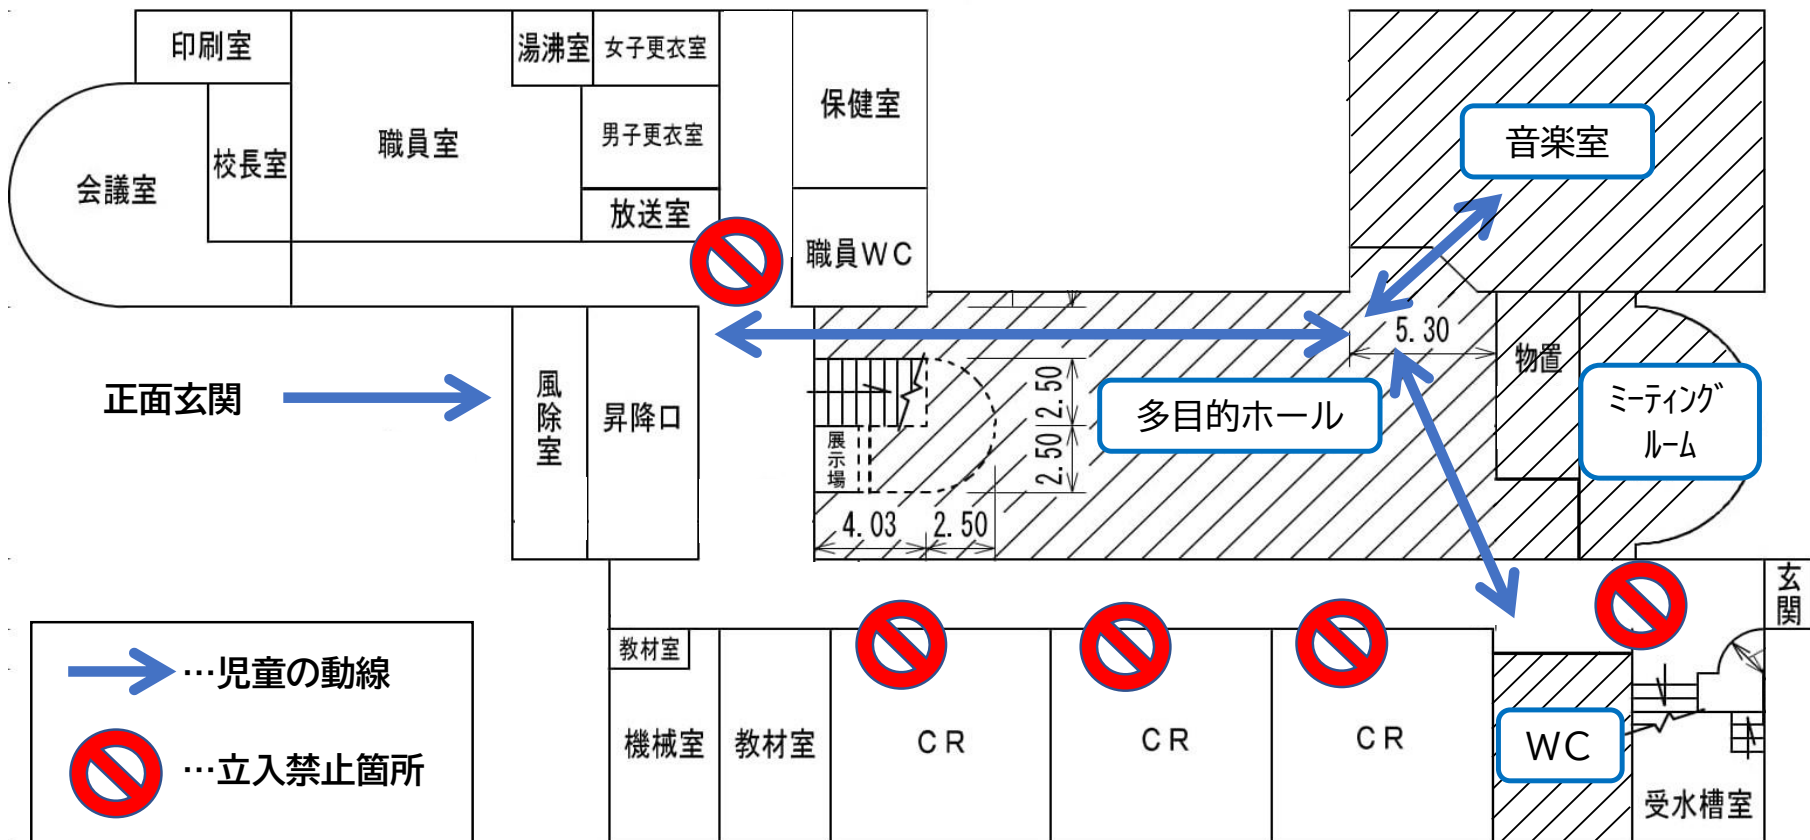

豊成児童クラブ移転後の運用について

○児童クラブとして使用する教室 ⇒ 音楽室

○音楽室以外に使用可能な教室等 ⇒ 多目的ホール、ミーティングルーム※、トイレ

※ミーティングルームはクールダウン用スペースとしての使用となります。

●上記以外の教室や設備は使用できませんので、児童クラブで立ち入らないよう指導します。

玄関は小学校と共用です。

児童クラブ用のインターホンを設置してありますので、送迎時はチャイムを鳴らしてお知らせください。