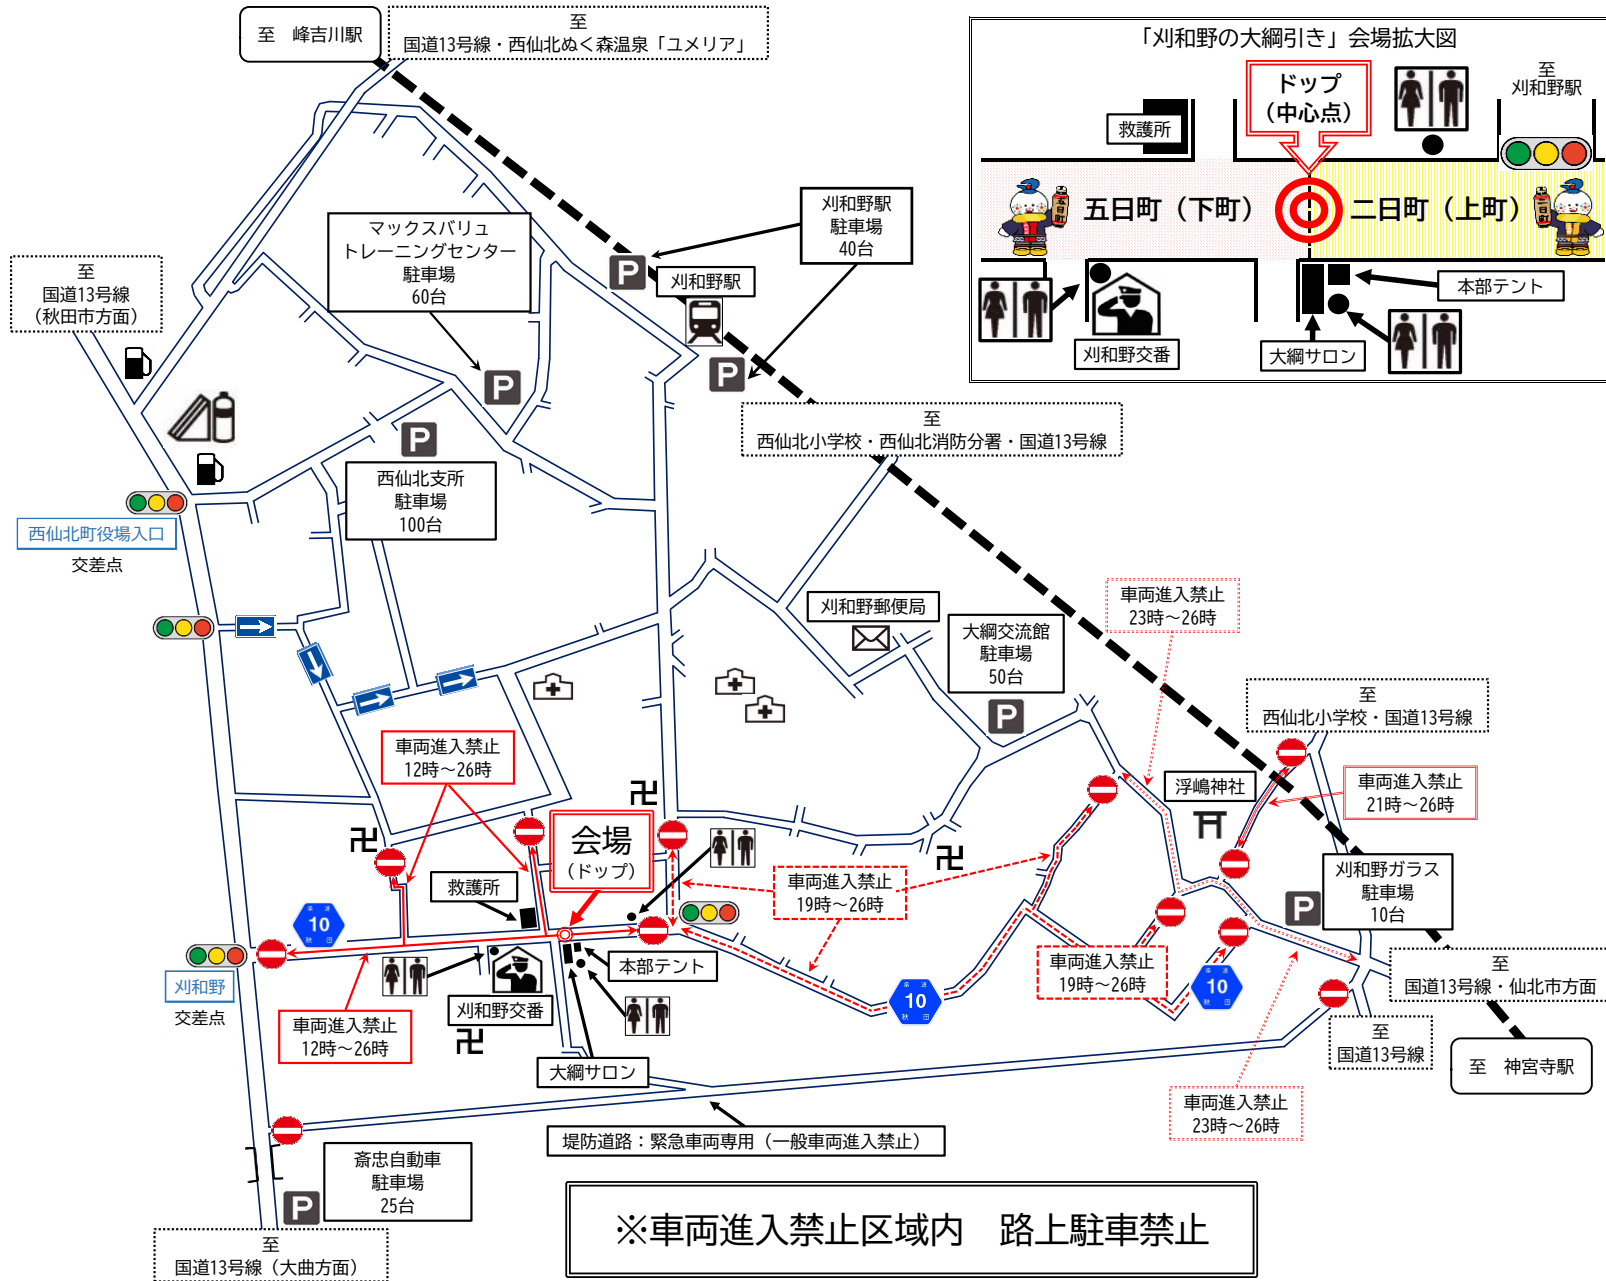

「刈和野の大綱引き」会場周辺案内図

※車両進入禁止区域内 路上駐車禁止