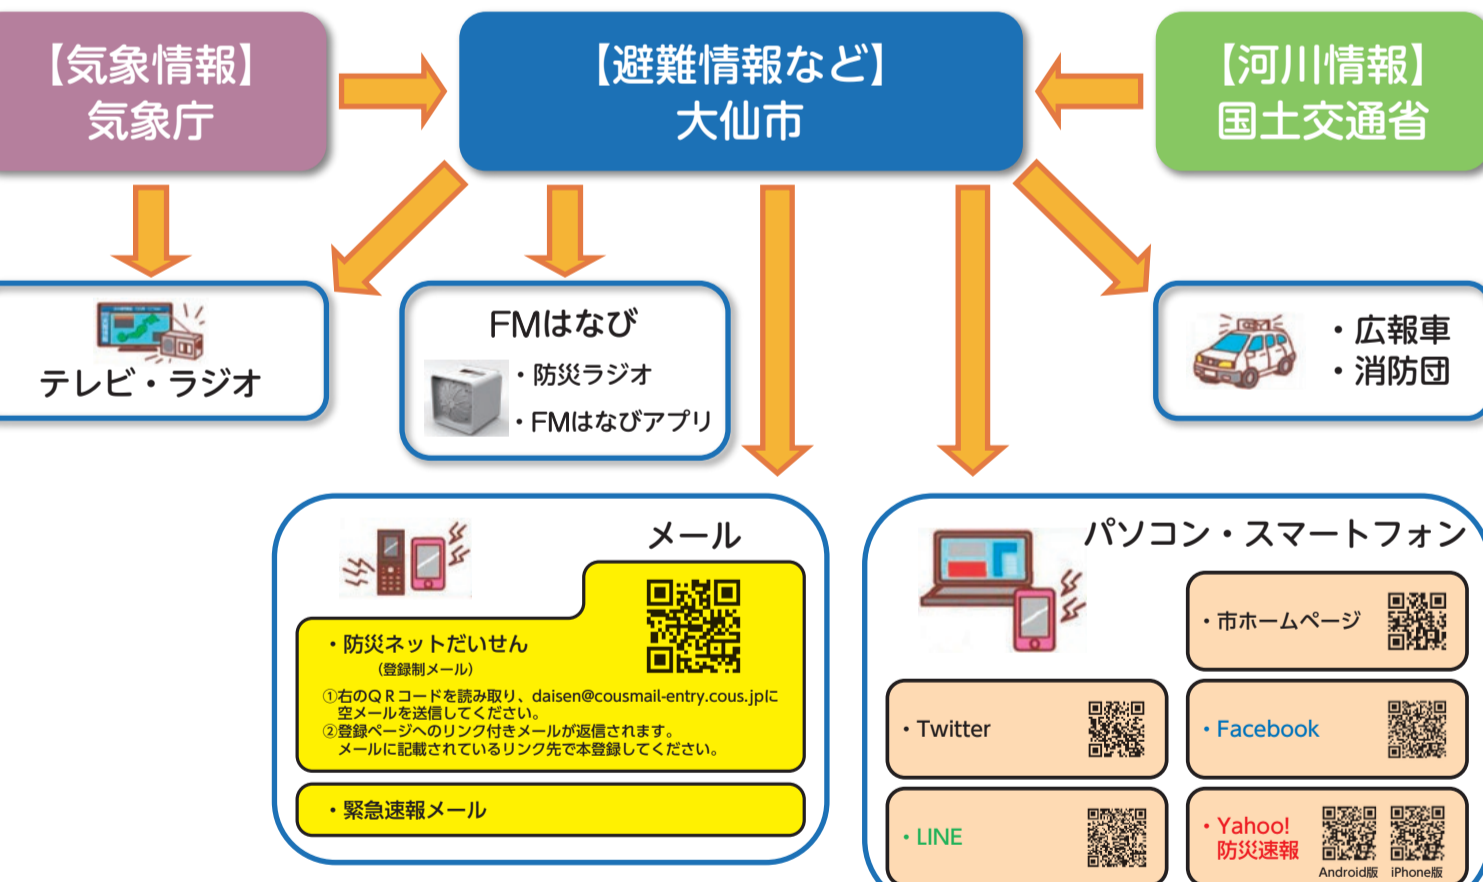

保存版

防災

ハザードマップ

大仙市 令和4年3月

WEB版ハザードマップを活用しよう!

スマホやパソコンからいつでもどこでも【より詳細な】ハザードマップが確認できます!

スマホのGPSを利用して自分の居場所を中心に表示可能!

PCからの閲覧では印刷機能を使い、自宅・学校・勤務先などを中心とした【自分だけのハザードマップ】が印刷出来ます!

大仙市役所【災害時対策本部】0187-63-1111

- Contact info for various city branches: 神岡支所, 西仙北支所, 仙北支所, 中仙支所, 協和支所, 南外支所, 仙北支所, 太田支所.

災害時の情報伝達について

停電に関する情報・問い合わせ先

東北電力ネットワーク 停電情報アプリ

NTT災害用伝言ダイヤル171

災害発生時、電話が繋がりにくい状況になった場合に提供が開始される伝言板です。

警戒レベルについて

Table of alert levels (警戒レベル) from 1 to 5, detailing status, actions for residents, evacuation info, and disaster weather info.

火災警報器の設置について

Fire prevention and alarmer installation information, including a diagram of home placement and a checklist of requirements.

Evacuation points and actions for outdoor situations like roads, vehicles, and near the sea.

避難行動判定フロー

Table for family and community gathering places during disasters like flooding, earthquakes, and tsunamis.