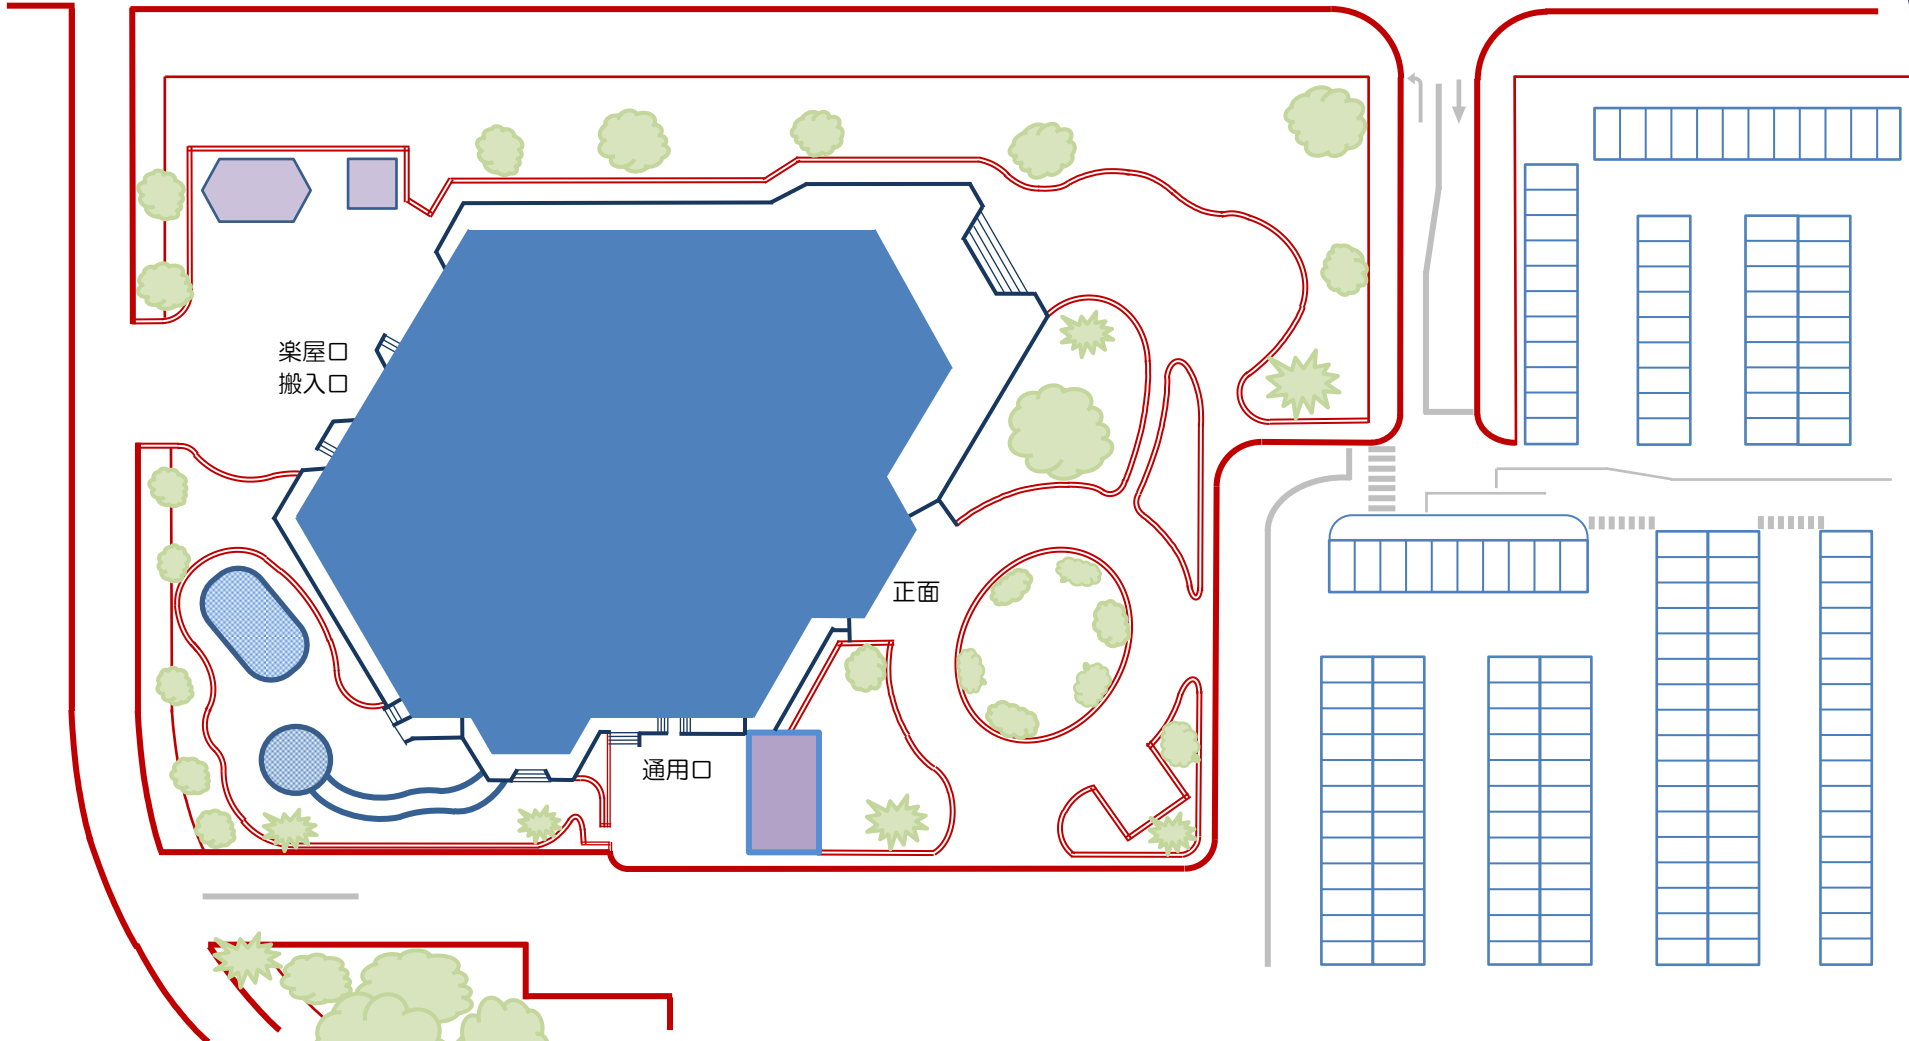

中仙市民会館 DonPal 全体図

大曲・横手・湯沢 ←

国道105号

→ 角館・田沢湖・盛岡

**Homac**  
ホームック中仙店様駐車場

**AEON**  
イオン中仙店様駐車場