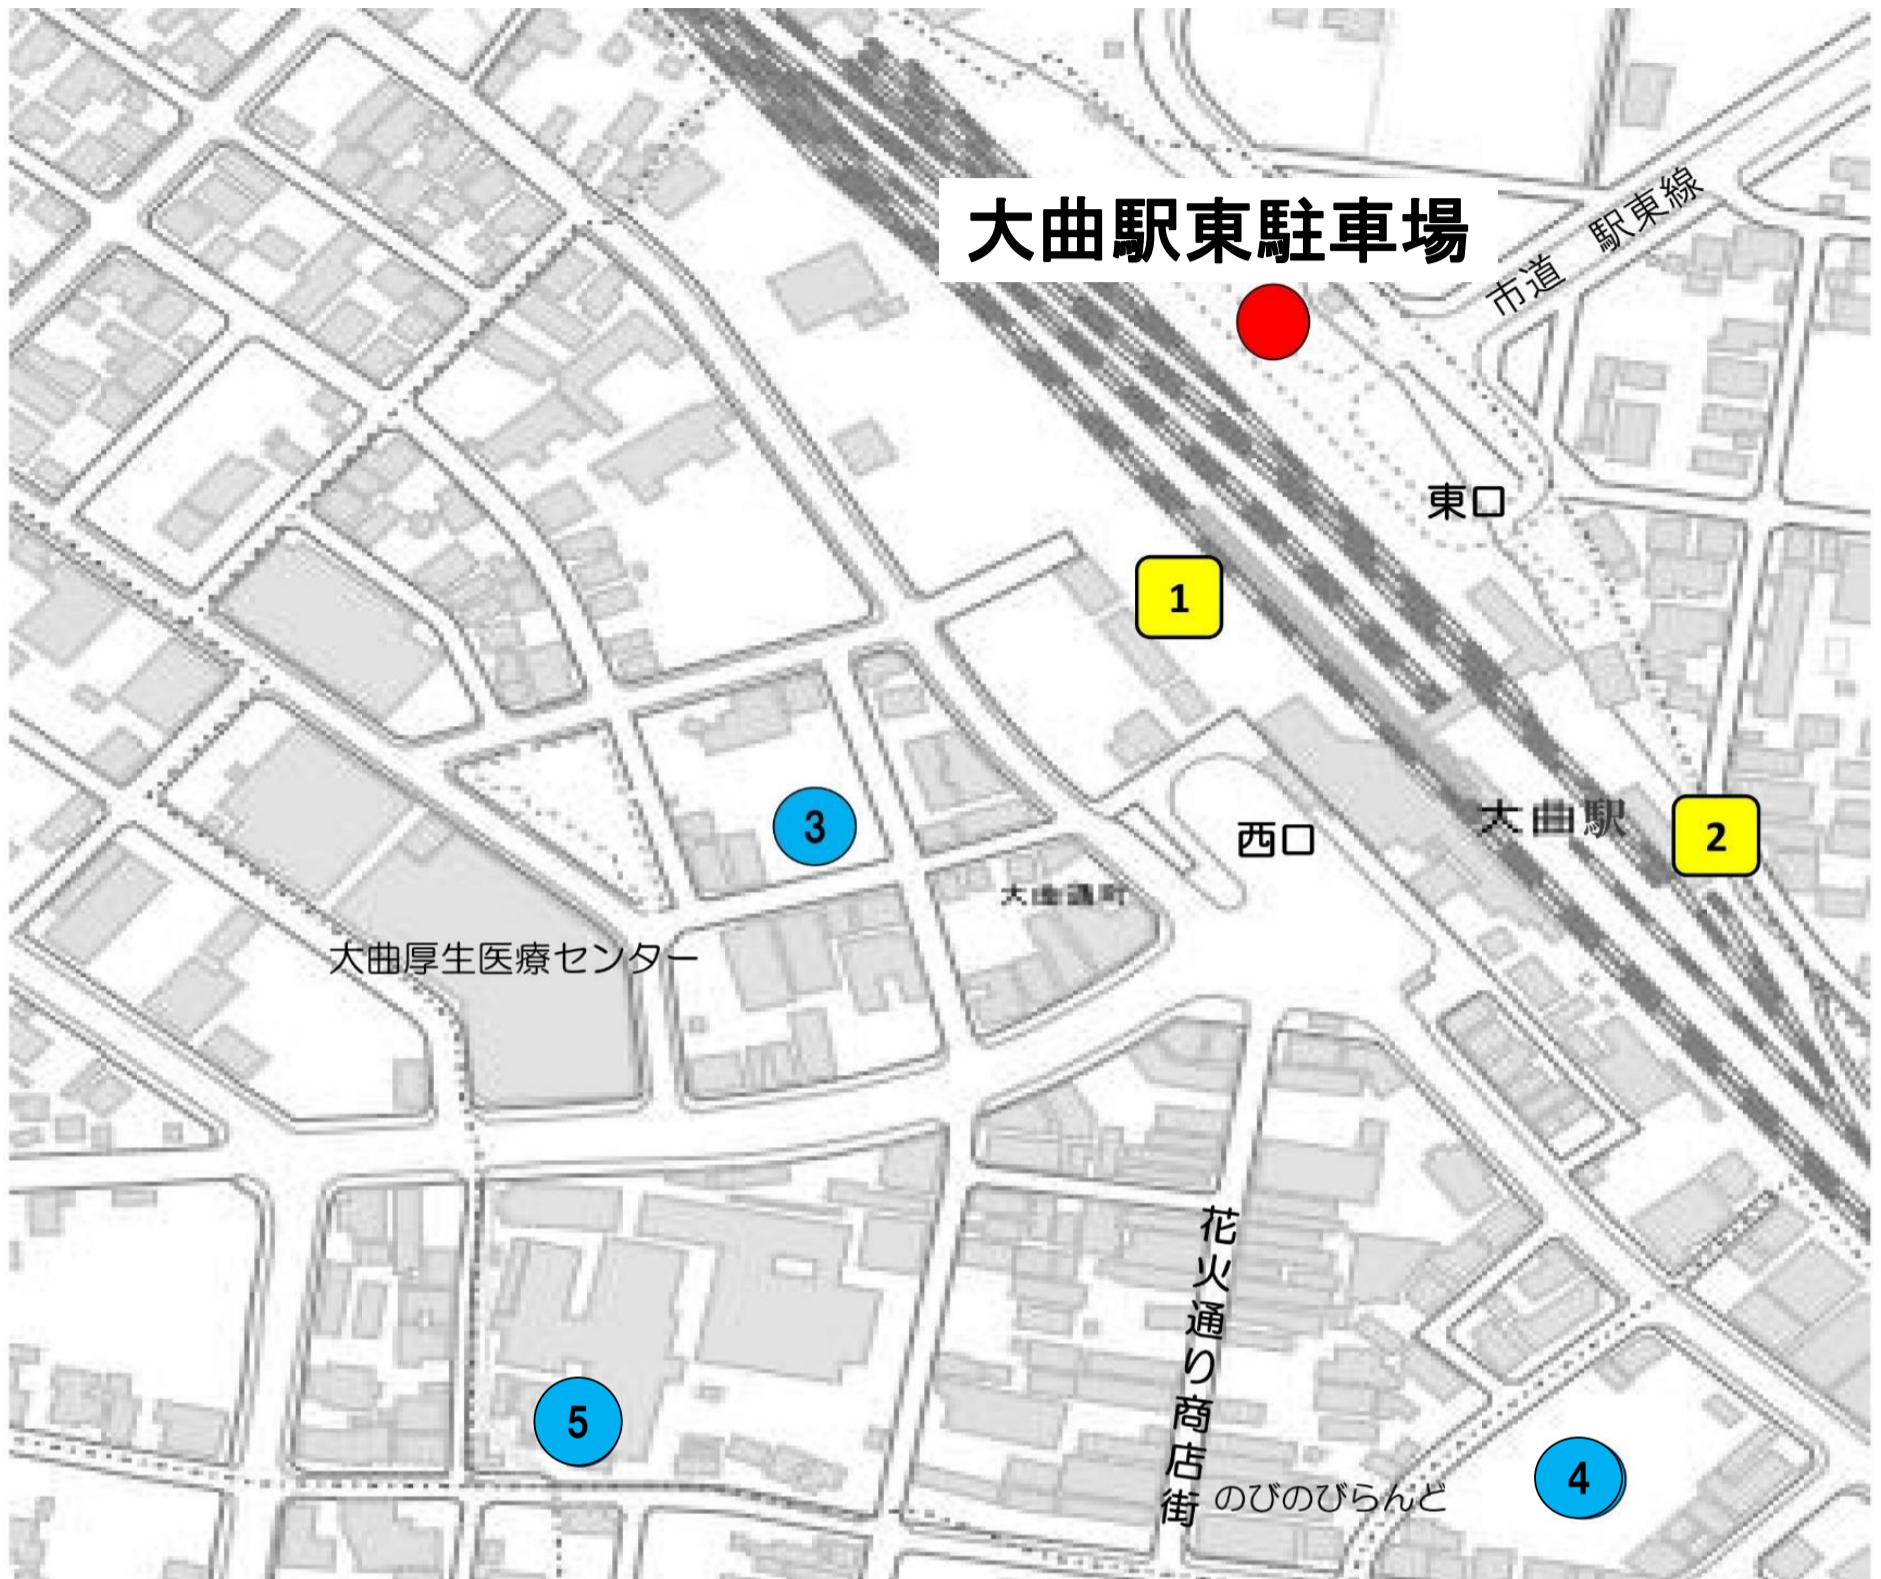

J R大曲駅周辺の主な駐車場

	駐車場名	料 金
1	J R大曲駅第1月極駐車場 (旧こまち第1駐車場)	500円/1日 ※予約サイト：タイムズのB クレジットカードのみ 現金不可
2	J R大曲駅第2月極駐車場 (旧こまち第2駐車場)	400円/1日 ※予約サイト：タイムズのB クレジットカードのみ 現金不可
3	駅前駐車場NO. 1	1時間毎100円
4	大曲駅前パーキング	29分毎50円
5	大曲ヒカリオ駐車場	入庫後2時間まで無料 以降1時間毎100円