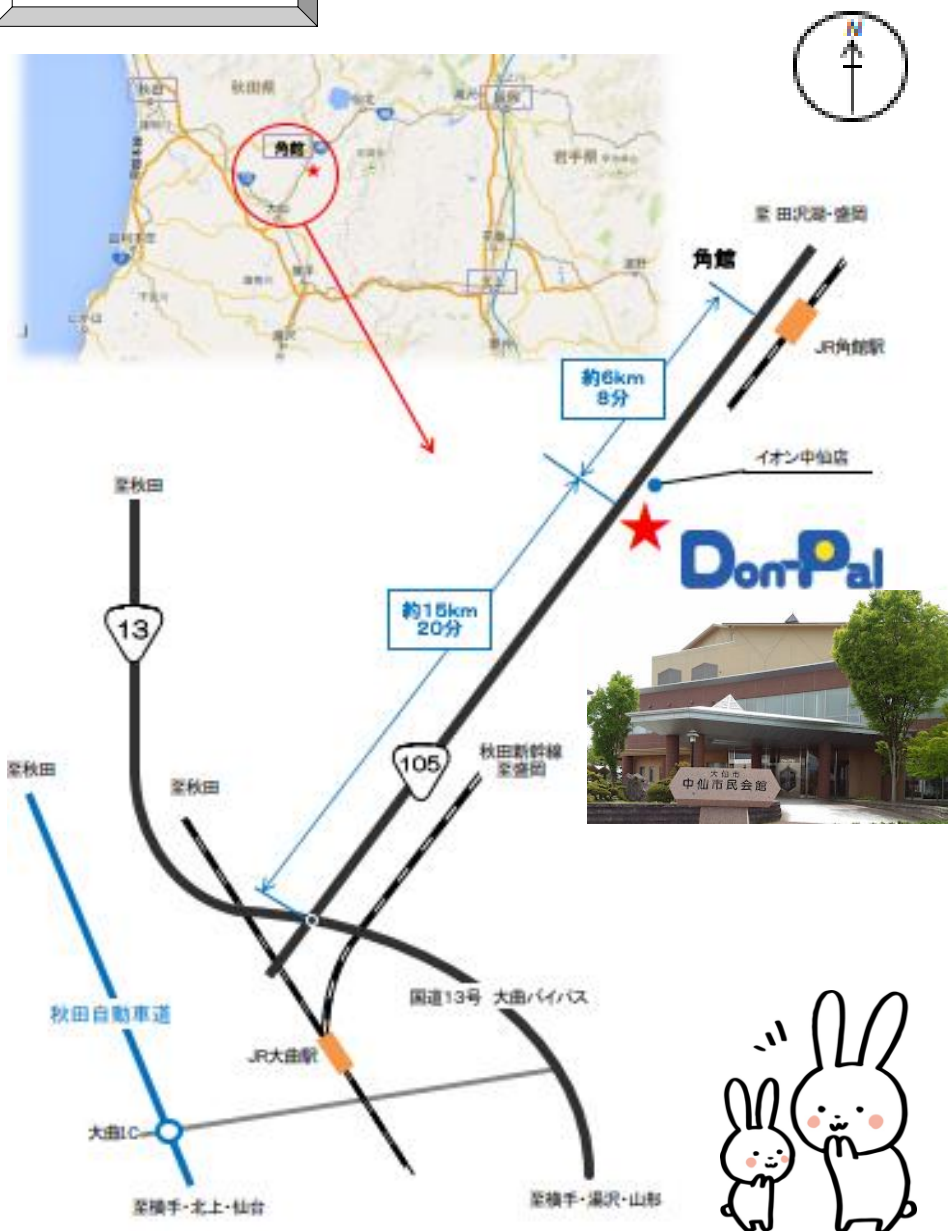

アクセス

大仙市
地域子育て支援拠点施設

うさちゃんひろば

実施主体：大仙市
委託団体：子育てグループほかほか

〒014-0203
大仙市北長野字袴田95番地
中仙市民会館Don-Pal内
「子どもの遊び場」

主な活動内容

【子育て支援拠点施設】

- ①子育て親子の交流促進
- ②子育て等に関する相談
- ③地域の子育て関連情報の提供
- ④子育て支援等に関する講習等の実施

利用案内

子育て支援拠点施設

開館時間: 10:00~16:00

開設日: 毎週 水、木、金、土曜日

対象: 0歳から小学校低学年までの子ども及びその保護者

休館日: 毎週 日、月、火曜日
12月29日~翌年1月3日

※臨時休館日を設ける場合もあります。

利用料金 無料

延床面積: 104.37㎡(42畳)

TEL 080-2845-9267

子育て支援拠点施設について

中仙市民会館
DomPal館内図

子育て親子の交流などを促進する地域子育て支援拠点施設です。地域の子育て中のお父さん・お母さんと子どもが気軽に交流し、語り合えるところです。

子育て相談

子育てアドバイザーが相談をお受けします。お気軽にご相談ください。

イベント