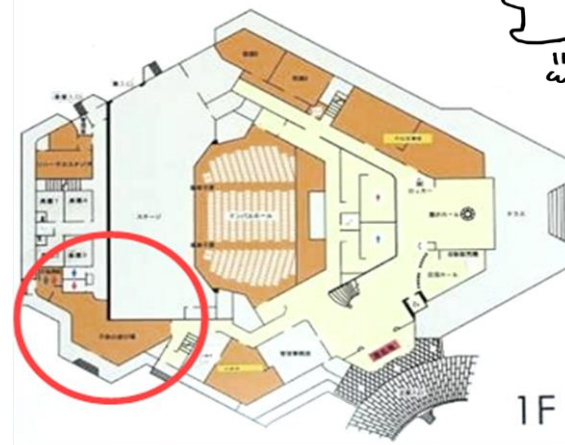

アクセス

大仙市
地域子育て支援拠点施設

うさちゃんひろば

実施主体：大仙市
委託団体：子育てグループほかほか

〒014-0203
大仙市北長野字袴田95番地
中仙市民会館Don-Pal内
「子どもの遊び場」

主な活動内容

【子育て支援拠点施設】

- ①子育て親子の交流促進
- ②子育て等に関する相談
- ③地域の子育て関連情報の提供
- ④子育て支援等に関する講習等の実施

利用案内

子育て支援拠点施設

開館時間: 10:00~16:00

開設日: 毎週 水、木、金、土曜日

対象: 0歳から小学校低学年までの子ども及びその保護者

休館日: 毎週 日、月、火曜日
12月29日~翌年1月3日

※臨時休館日を設ける場合もあります。

利用料金 無料

延床面積: 104.37㎡(42畳)

TEL 080-2845-9267

子育て支援拠点施設について

中仙市民会館
DomPal館内図

子育て親子の交流などを促進する地域子育て支援拠点施設です。地域の子育て中のお父さん・お母さんと子どもが気軽に交流し、語り合えるところです。

子育て相談

子育てアドバイザーが相談をお受けします。お気軽にご相談ください。

イベント