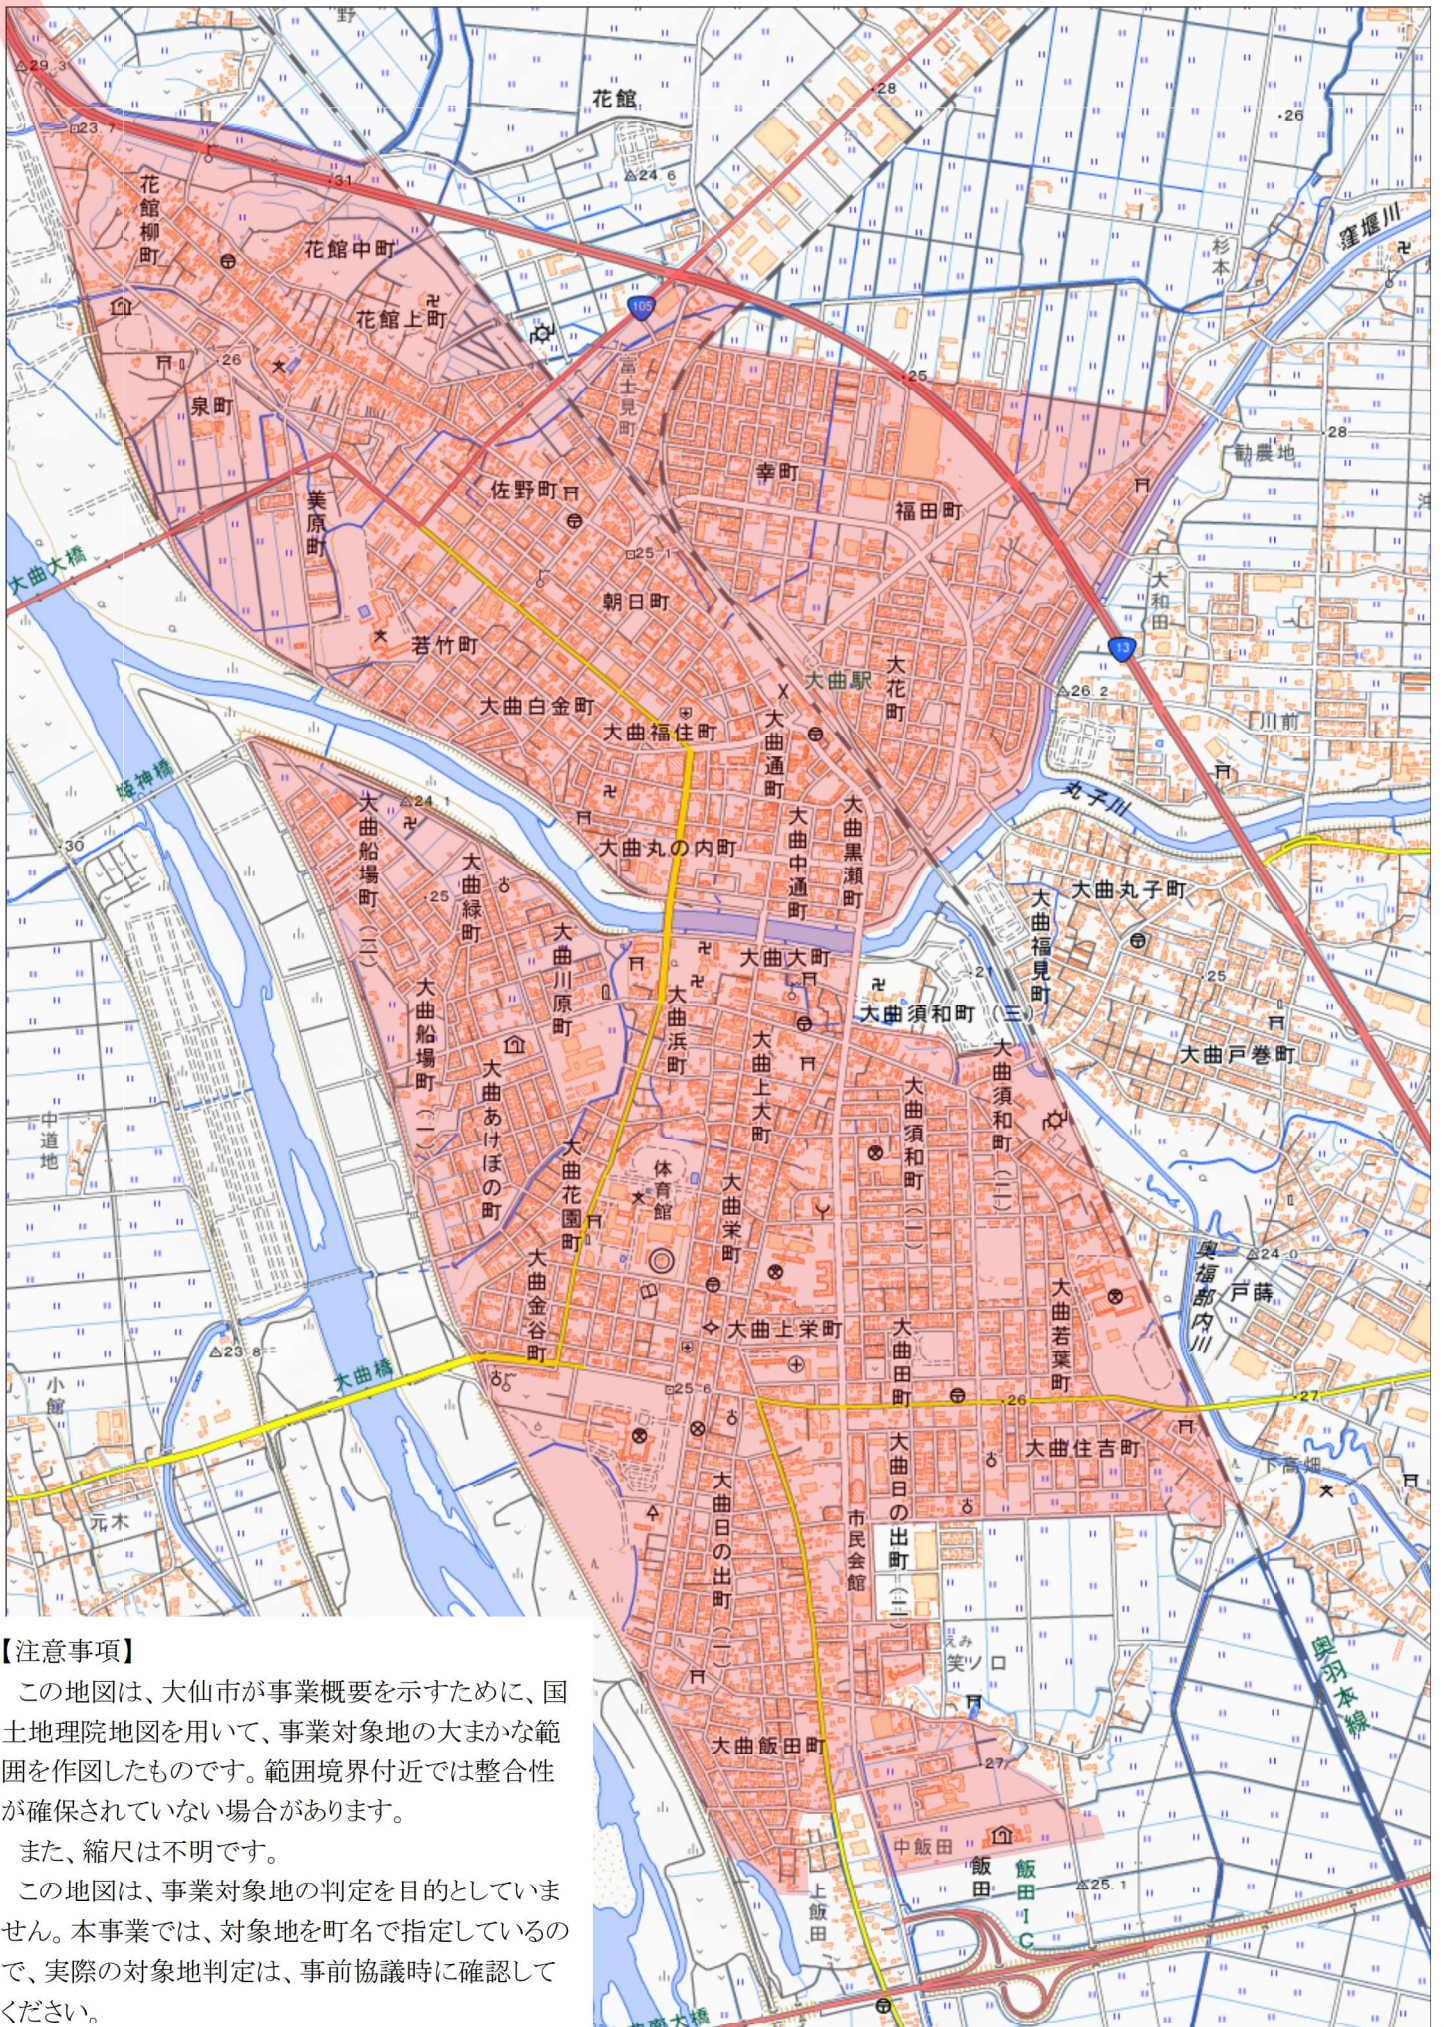

大仙市まちなか宅地再生促進奨励金事業 対象範囲地図

【注意事項】

この地図は、大仙市が事業概要を示すために、国土地理院地図を用いて、事業対象地の大きな範囲を作図したものです。範囲境界付近では整合性が確保されていない場合があります。

また、縮尺は不明です。

この地図は、事業対象地の判定を目的としていません。本事業では、対象地を町名で指定しているので、実際の対象地判定は、事前協議時に確認してください。