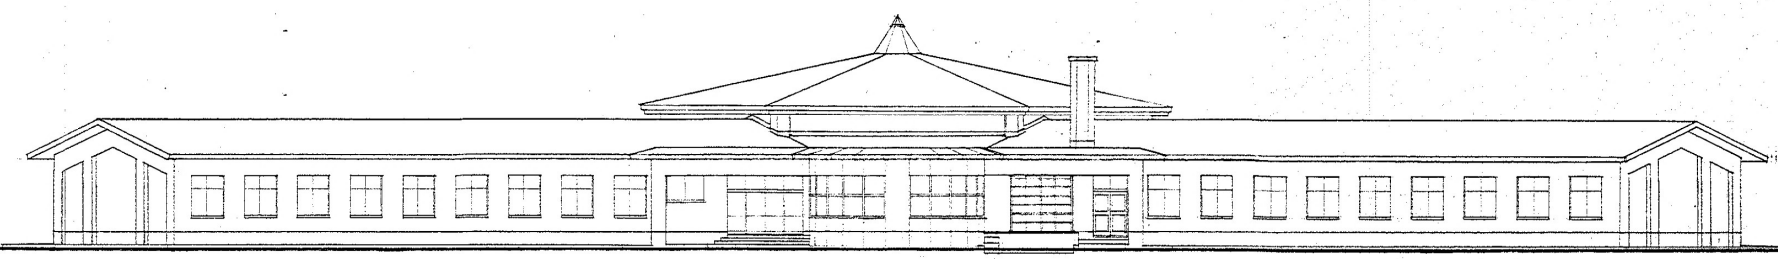

S

E

W

N

株式会社 長岐建築設計事務所
 一級建築士 - 07022号 長岐正三
 大曲市上柴町13番60号 TEL (0187) 62-4320

検印	年・月 1.5	油北町立みどりの幼稚園新築	工事設計図	図番 105
		立面図	縮尺 1/200	