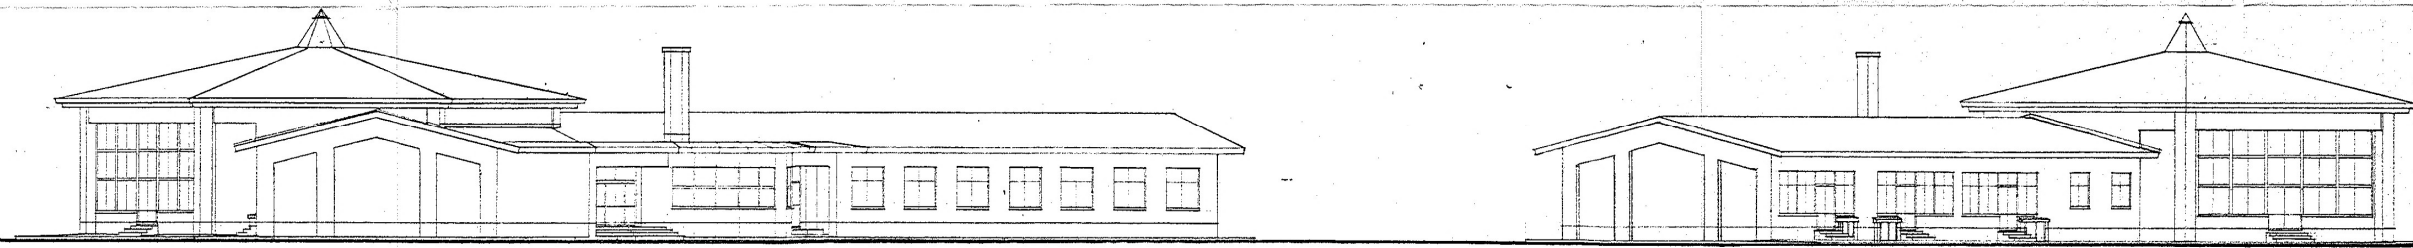

S

E

W

N

株式会社 長岐建築設計事務所
 一級建築士 - 07022号 長岐正三
 大曲市上柴町13番60号 TEL (0187) 62-4320

検印	年・月 1.5	油北町立みどりの幼稚園新築	工事設計図	図番 105
		立面図	縮尺 1/200	